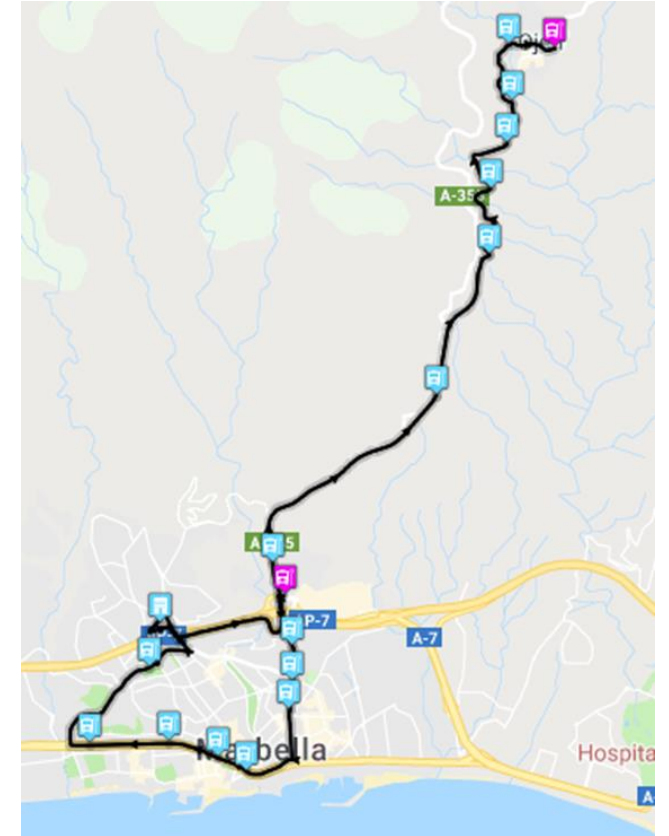

Informe de L-80 y L-82 Coín – Ojén – Marbella

Nuevo recorrido

Se propone nuevo recorrido con 2 modificaciones:

- Acceso a Centro Comercial La Cañada.
- Un solo tránsito por Marbella Centro, reduciendo los tiempos de recorrido

- ▷  21841 : Ojén
- ▷  61742 : Surtidor de Ojén
- ▷  61732 : Mirador del Castañar
- ▷  61722 : Recreo de Maruja
- ▷  84502 : Casa Nueva
- ▷  84542 : Pato Viudo
- ▷  80621 : Estación Servicio La Cañada
- ▷  80651 : La Perdiz
- ▷  34091 : Serenata
- ▷  84712 : Redes Club
- ▷  84351 : Edificio Berrocal
- ▷  22281 : Ricardo Soriano
- ▷  84201 : Marbella Centro
- ▷  84211 : Porcelanosa Marbella
- ▷  84222 : La Concha
- ▷  21241 : Estación Autobuses Marbella

Nuevo horario

- Se amplia el servicio 30 minutos por la tarde. Salida Ojén 21:30
- Se incorpora una expedición adicional media mañana 11:00
- Horarios similares Sábados, Domingos y Festivos para mayor facilidad.
- Se adelanta salida de las 7:50 (Marbella), 8:17 Ojén para facilitar enlace con línea M-230 9:00 para conexiones con Málaga, Alhaurín, etc

Nuevo horario:

Domingos y festivos

Domingos y festivos																	
Línea	Coín	Guaro	Monda	Ojén	C.C. La Cañada	La Pérdiz	Marbella Centro	Est. Bus Marbella	Línea	La Pérdiz	Marbella Centro	Est. Bus Marbella	C.C. La Cañada	Ojén	Monda	Guaro	Coín
L-80	9:35	9:48	10:00	10:18	10:32	10:34	10:44	10:55	L-80	10:34	10:44	11:00	11:04	11:20	11:35	11:46	11:58
L-80	12:05	12:18	12:30	12:47	13:01	13:03	13:15	13:23	L-80	13:42	13:52	14:05	14:09	14:25	14:40	14:51	15:03
L-80	15:15	15:28	15:39	15:56	16:09	16:11	16:21	16:30	L-80	18:12	18:22	18:35	18:39	18:55	19:14	19:25	19:37
L-80	19:45	19:58	20:09	20:25	20:37	20:38	20:47	20:55	L-80	21:00	21:09	21:20	21:24	21:38	21:53	22:04	22:16