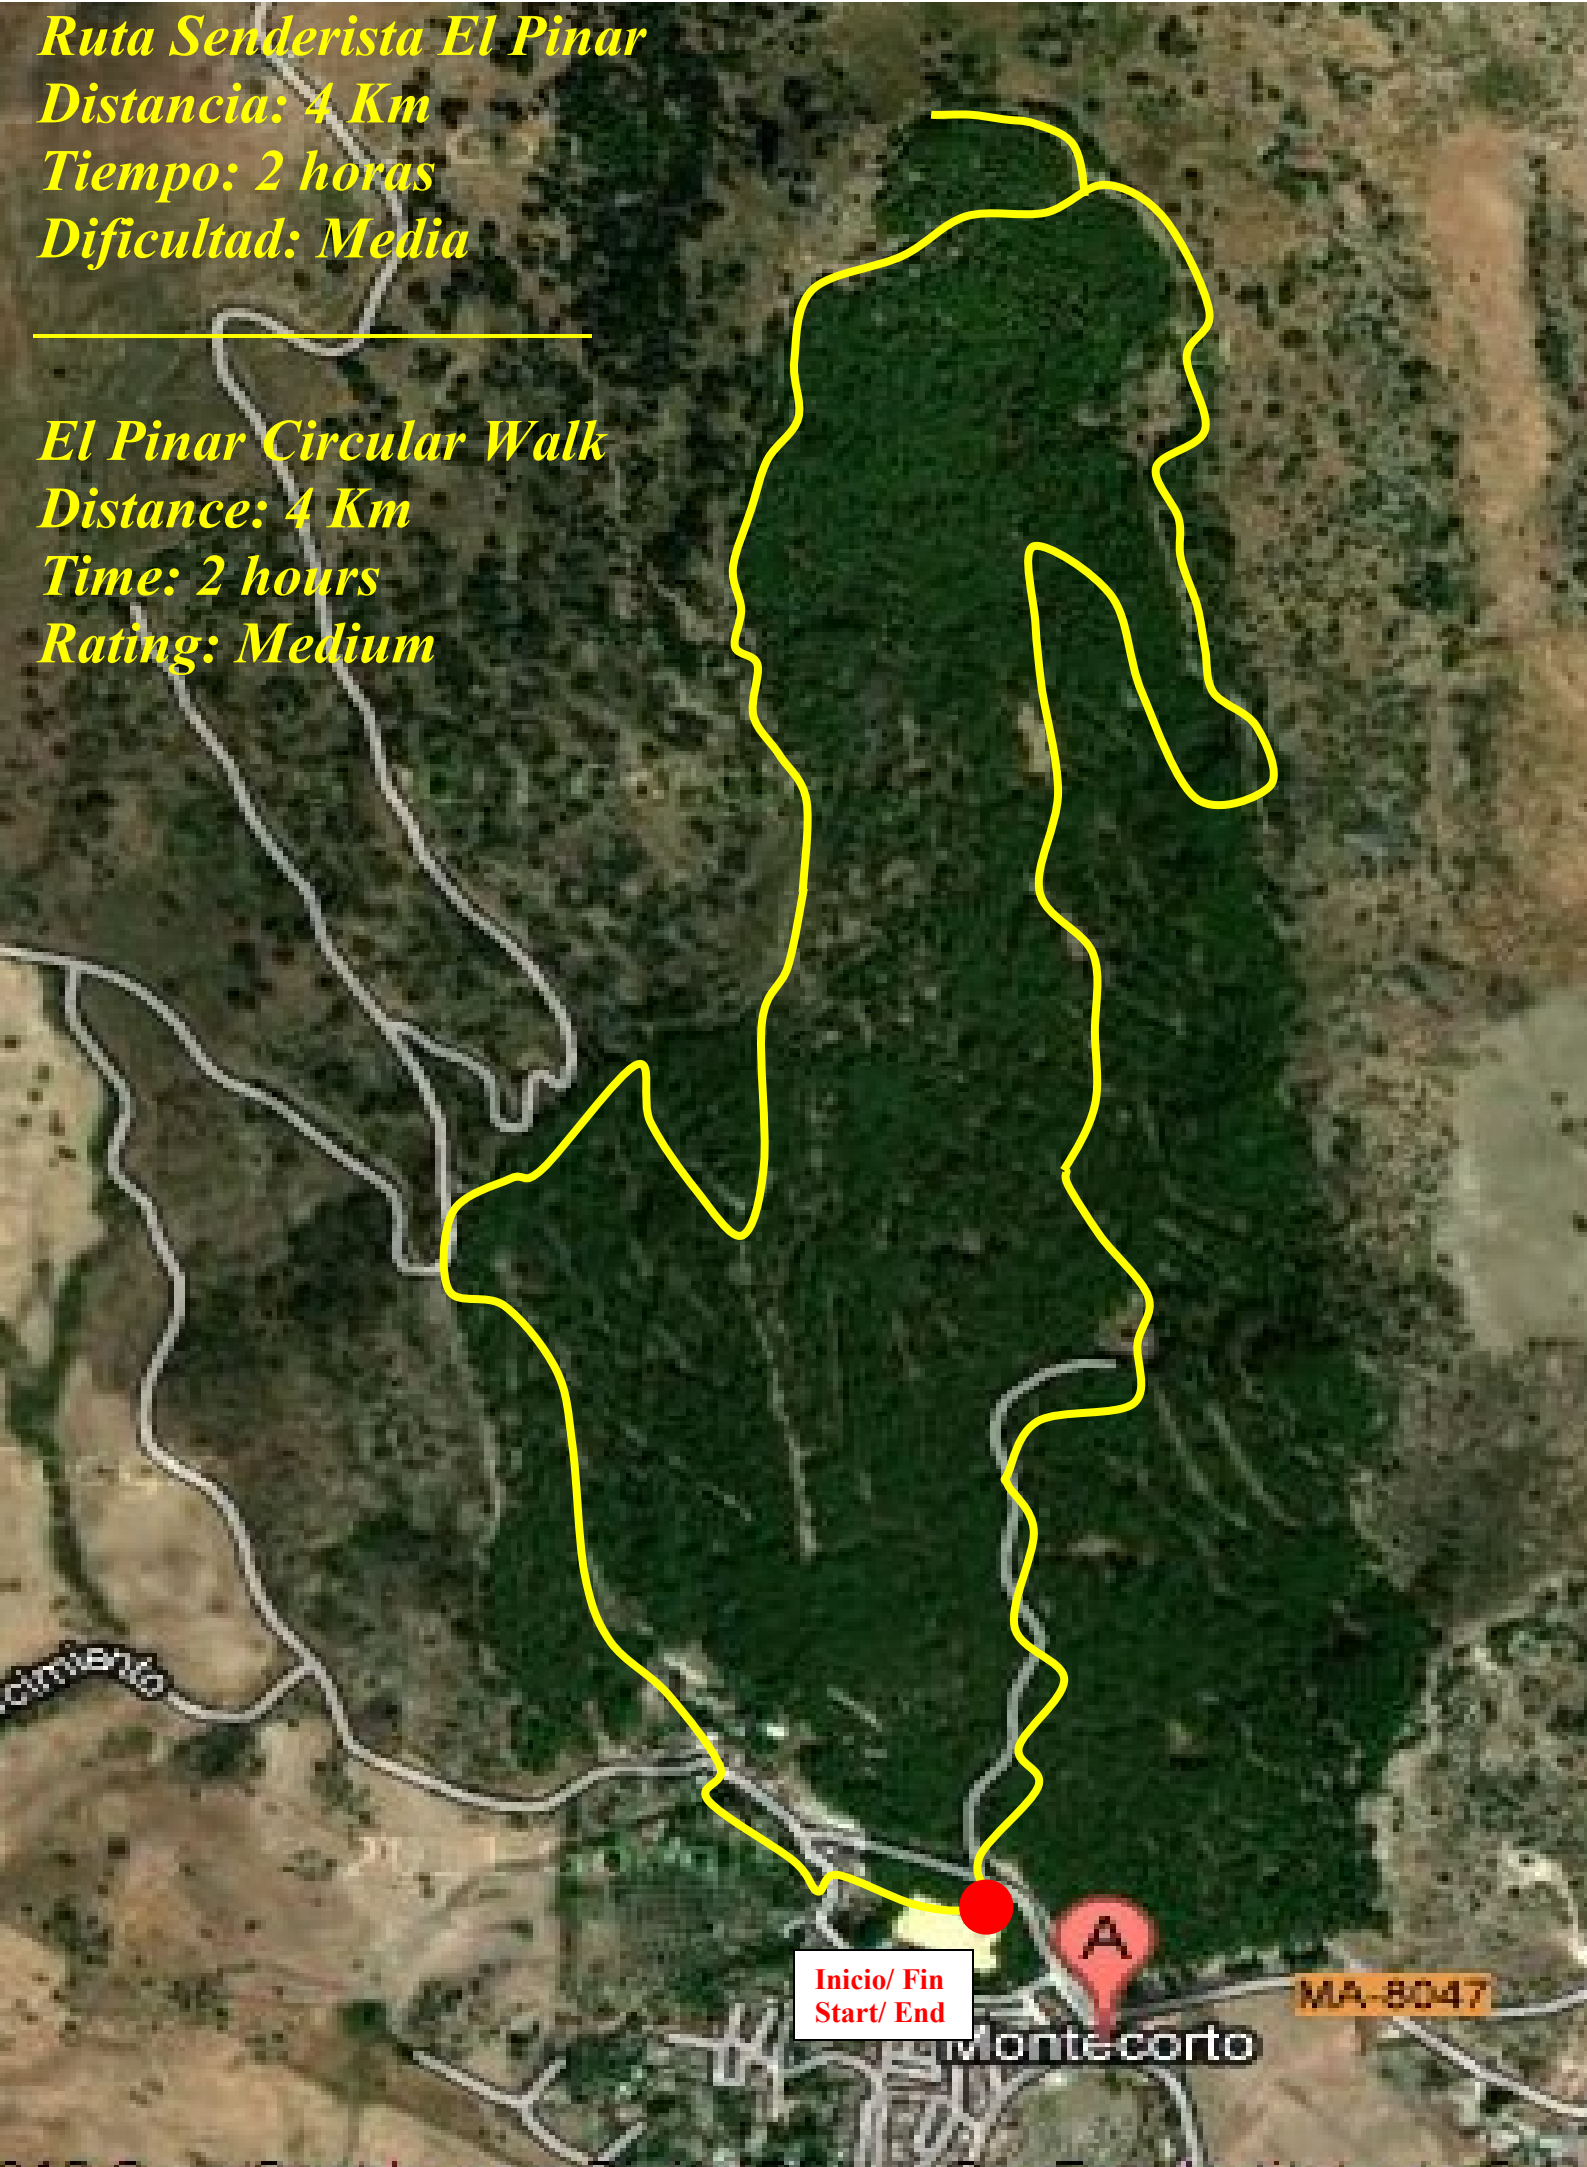

Ruta Senderista El Pinar

Distancia: 4 Km

Tiempo: 2 horas

Dificultad: Media

El Pinar Circular Walk

Distance: 4 Km

Time: 2 hours

Rating: Medium

**Inicio/ Fin
Start/ End**

MA-8047

Montecorto