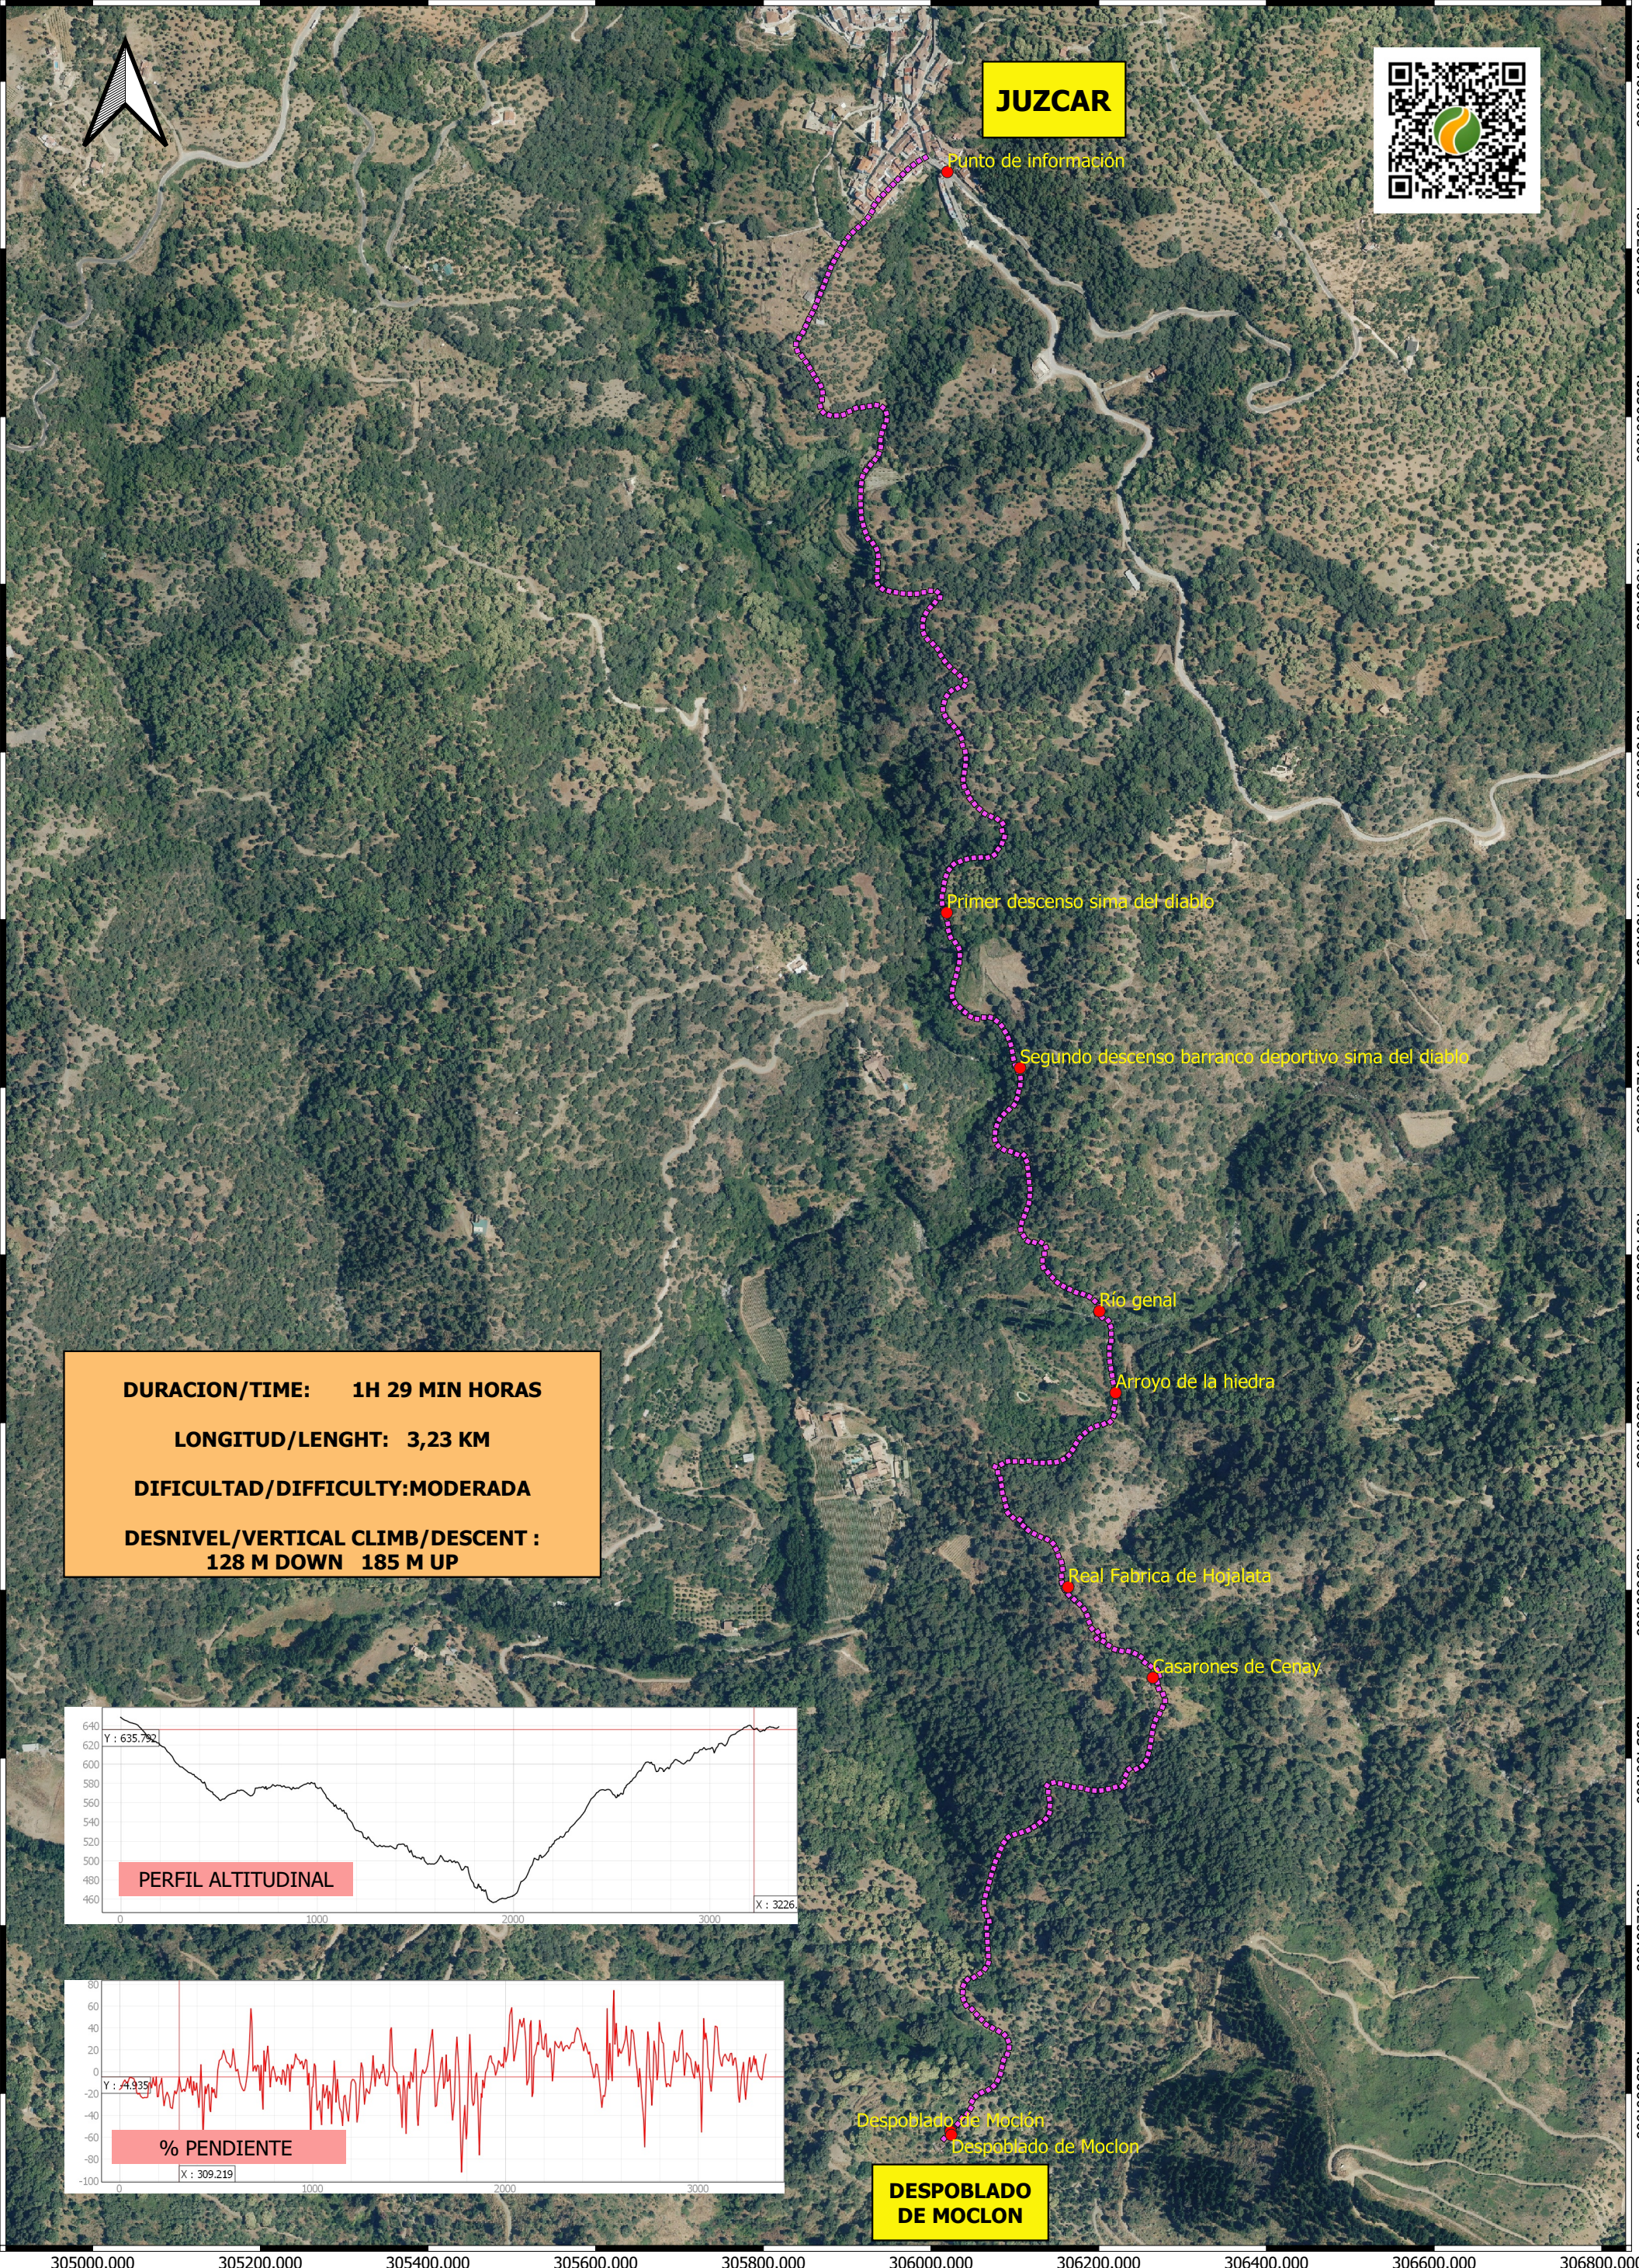

305000.000 305200.000 305400.000 305600.000 305800.000 306000.000 306200.000 306400.000 306600.000 306800.000

4055400.000  
4055200.000  
4055000.000  
4054800.000  
4054600.000  
4054400.000  
4054200.000  
4054000.000  
4053800.000  
4053600.000  
4053400.000  
4053200.000  
4053000.000

4055400.000  
4055200.000  
4055000.000  
4054800.000  
4054600.000  
4054400.000  
4054200.000  
4054000.000  
4053800.000  
4053600.000  
4053400.000  
4053200.000  
4053000.000

**DURACION/TIME: 1H 29 MIN HORAS**  
**LONGITUD/LENGHT: 3,23 KM**  
**DIFICULTAD/DIFFICULTY: MODERADA**  
**DESNIVEL/VERTICAL CLIMB/DESCENT : 128 M DOWN 185 M UP**