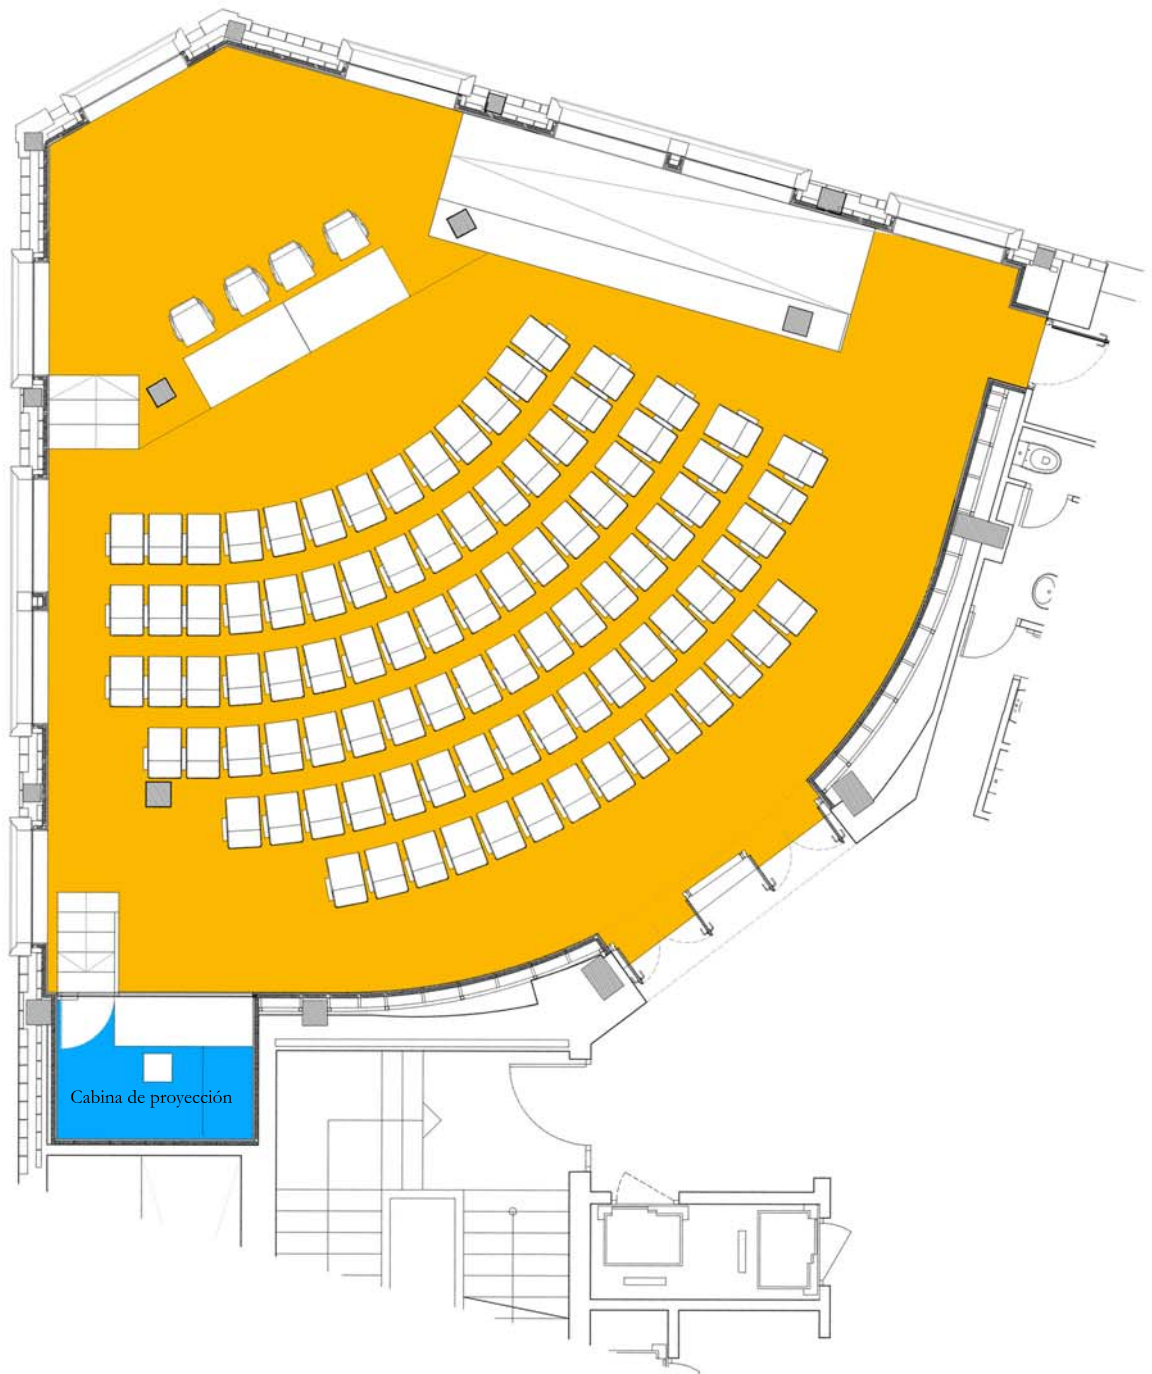

Información

- Imágenes
- Planos:
 1. Situación planta segunda
 2. Distribución y aforo

Sala Oyarzábal
[Palacio Provincial]

Innovación social, participación y cooperación internacional

Sala Oyarzábal
[situación planta segunda]

Innovación social, participación y cooperación internacional

Sala Oyarzábal
[distribución y aforo]

Innovación social, participación y cooperación internacional

Superficies y capacidad
Sala: 137,37 m²
Cabina: 5,59 m²
Aforo: **95**