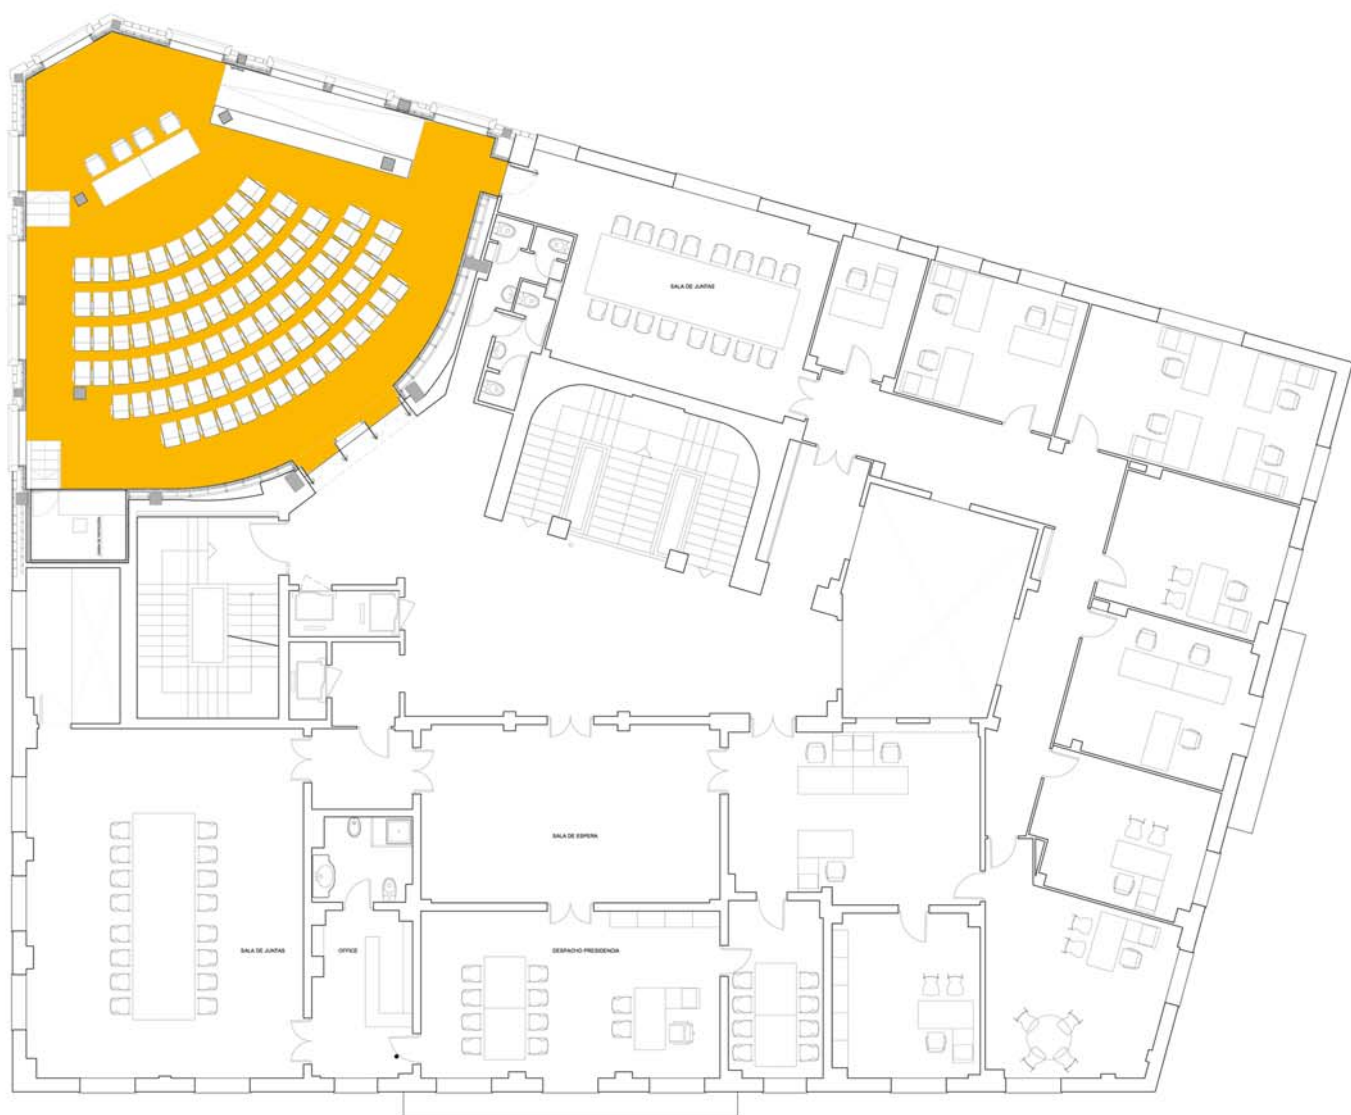

Información

- Imágenes
- Planos:
 1. Situación planta segunda
 2. Distribución y aforo

Sala Oyarzábal
[Palacio Provincial]

Innovación social, participación y cooperación internacional

Sala Oyarzábal
[situación planta segunda]

Innovación social, participación y cooperación internacional

Sala Oyarzábal
[distribución y aforo]

Innovación social, participación y cooperación internacional

Superficies y capacidad
Sala: 137,37 m²
Cabina: 5,59 m²
Aforo: **95**