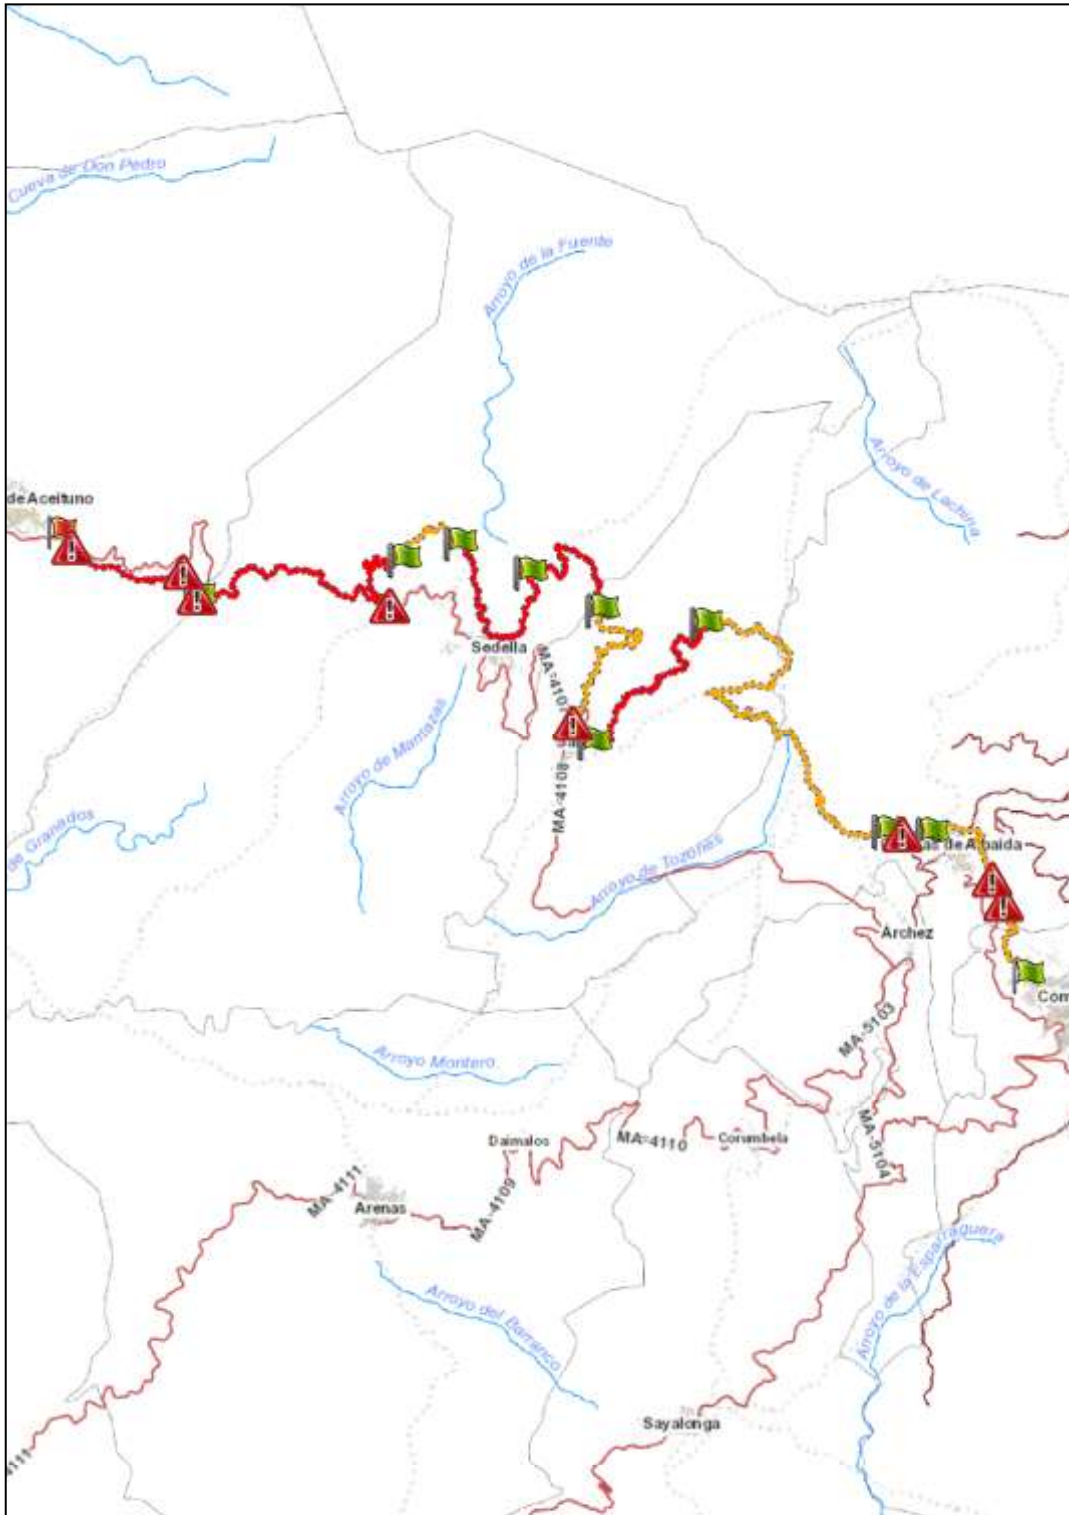

➤ **MAPA ETAPA 7: Identificación por Tramos/ nivel de accesibilidad para PMR.**