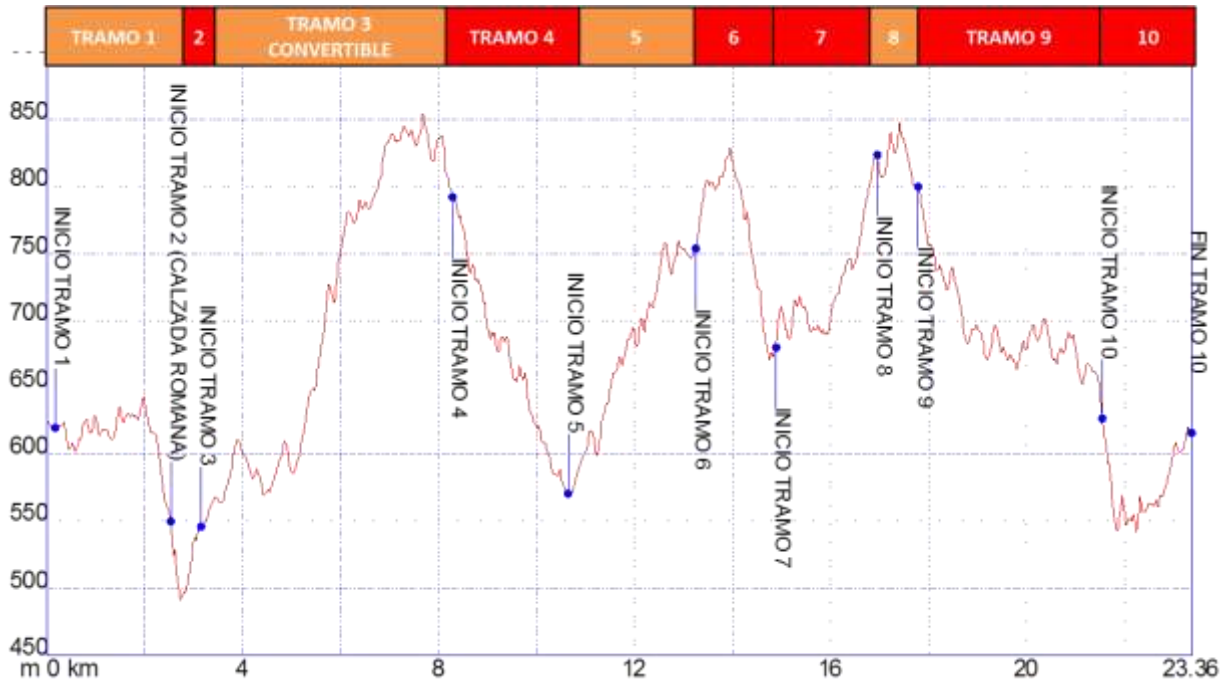

ETAPA 7: Cómputa - Canillas de Aceituno

Tramo Nº 6 Capellanía – Puente Romano Sedella: tramo **No Accesible** para PMR

➤ **PERFIL ETAPA7: Perfil de altitud e identificación por tramos.**

Gráfica I: Identificación tramos etapa7, nivel de accesibilidad.