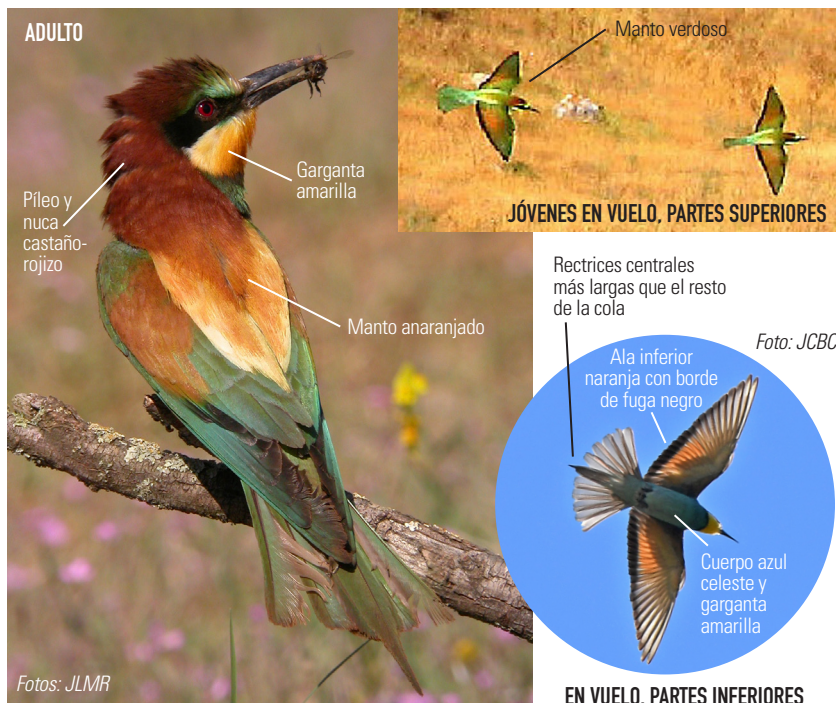

# Abejaruco

## *Merops apiaster*

**IDENTIFICACIÓN:** Ave de tamaño mediano y plumaje extraordinariamente colorido y vistoso. De proporciones muy alargadas, las alas son largas y puntiagudas, con una cola también larga, especialmente las dos plumas centrales. Las partes superiores de los adultos son rojizas y amarillas con el píleo rojizo o marrón, y en general verdosas en los jóvenes. El vientre es azul y la garganta amarilla. En la cabeza muestran un antifaz negro cubriéndole los ojos, que son rojos; sobre el antifaz tienen una pequeña lista superciliar de color verde-azulado. El pico es largo, ligeramente curvado y de color negro. Apenas existen diferencias entre ambos sexos.

**DÓNDE VERLA:** En zonas abiertas con vegetación arbustiva y cerca de los cursos de agua. En El Chorro, evita los roquedos sin vegetación y las cumbres.

**ESTATUS:** Estival

**CUÁNDO VERLA:**

**E F M A M Y J J L A S O N D**