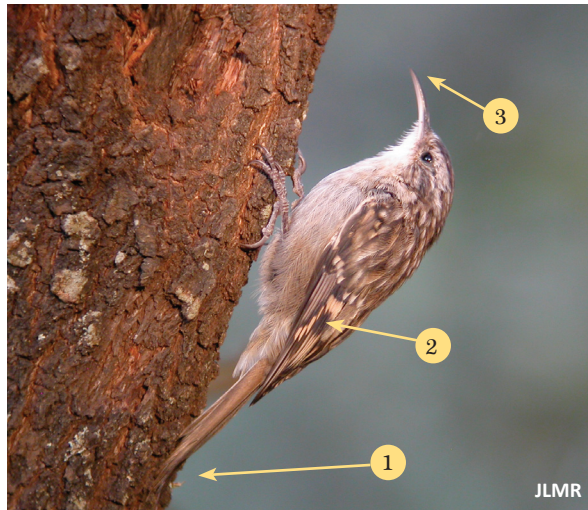

Familia Certhiidae

AGATEADOR EUROPEO

Certhia brachydactyla

IDENTIFICACIÓN

Ave pequeña con las partes superiores pardas y las partes inferiores blanquecinas. Tiene una cola relativamente larga y mantiene el extremo siempre en contacto con el árbol **1**. Las alas presentan un mosaico de colores marrones con pequeñas manchas claras **2**, grises o de color crema, que le permiten camuflarse perfectamente. Se mueve trepando y a pequeños saltos por la corteza de los árboles, ascendiendo en espiral hasta volar a la base de otro árbol. Posee un pico característicamente fino, largo y curvo **3**.

ESPECIES SIMILARES

En la provincia de Málaga no existen especies similares que puedan llevar a la confusión.

DÓNDE VERLA

Habita en todo tipo de formaciones forestales de la provincia, tanto de hoja caduca como de hoja perenne, en parques y jardines, en olivares y cultivos arbolados, en dehesas y sotos. Frecuente en encinares, alcornoques, quejigales y pinares. Ausente en zonas carentes de arbolado de la provincia.