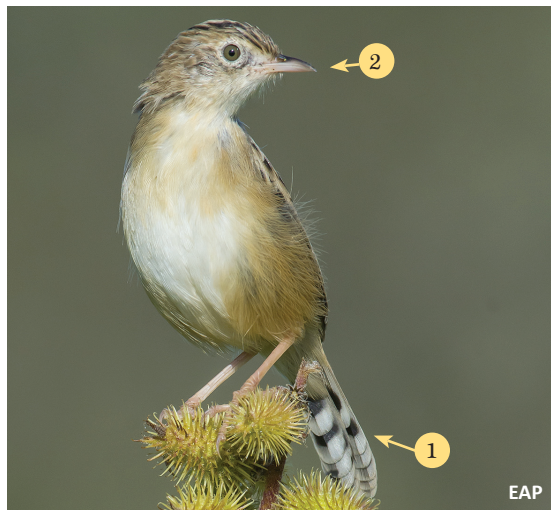

Familia Sylviidae  
**BUITRÓN**  
*Cisticola juncidis*

**IDENTIFICACIÓN**

Ave de muy pequeño tamaño, estructura redondeada y plumaje marrón amarillento con listas negras en las partes superiores, con el vientre color crema más pálido y sin estrías. La cola es corta, redondeada y en su extremo tiene el borde blanco y negro **1**. El pico es ligeramente curvado y fino **2**. Su reclamo es corto y muy característico.

**ESPECIES SIMILARES**

Ninguna otra especie de nuestra región de este tamaño presenta un plumaje estriado y pico curvado.

**DÓNDE VERLA**

Praderas húmedas, carrizales, juncales y linderos de cultivos, generalmente cerca de puntos de agua. Es más abundante en zonas cálidas cerca de la costa de nuestra provincia.