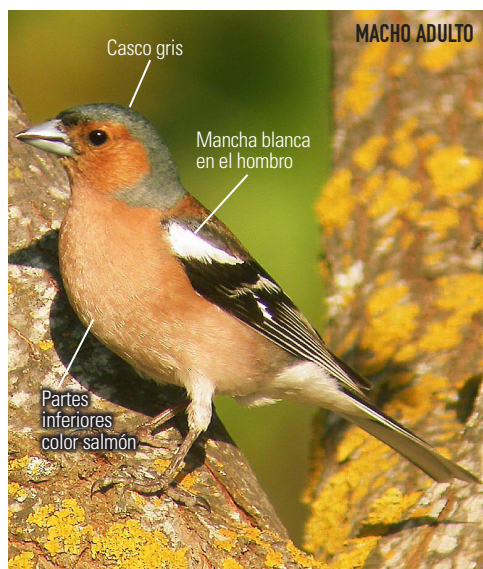

Pinzón vulgar

Fringilla coelebs

IDENTIFICACIÓN: Paseriforme con una llamativa mancha blanca en el hombro y otra banda blanca en las cobertoras del ala, muy visibles en vuelo. Los machos adultos presentan partes inferiores y mejillas color salmón oscuro, la nuca y el pileo gris azulado y una pequeña mancha negra en la frente. El manto es de color castaño y el bispillo, verde.

Las hembras tienen partes inferiores pardo-grisáceas en vez de salmón y carecen del casco grisáceo. La cola es larga, gris y negra con los bordes laterales blancos. El pico cónico y fuerte.

DÓNDE VERLA: Presente en todas las masas forestales de El Chorro sin excepción.