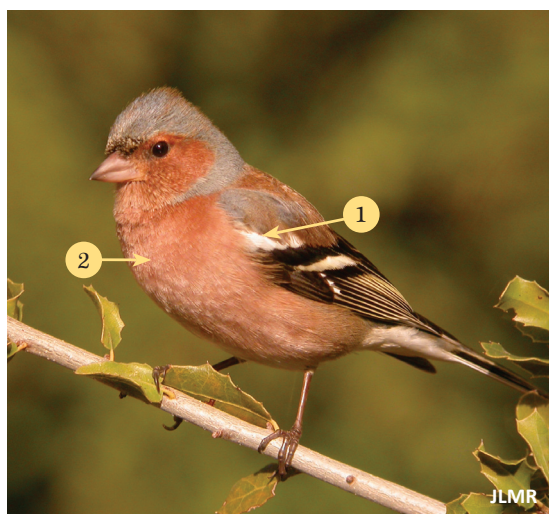

Familia Fringillidae
PINZÓN VULGAR
Fringilla coelebs

Macho

Hembra

IDENTIFICACIÓN

Paseriforme con una llamativa mancha blanca en el hombro y otra banda también blanca en las cobertoras 1, muy visible en vuelo. Los machos adultos tienen las partes inferiores y las mejillas de color salmón oscuro 2, la nuca y el píleo gris azulado, y una pequeña banda negra en la frente. El manto también es de color salmón. Las hembras muestran las partes inferiores pardo-grisáceas y carecen del tono grisáceo en el píleo y la nuca. La cola es larga, con los bordes laterales blancos 3. El pico es cónico y fuerte.

ESPECIES SIMILARES

La especie más parecida es el pinzón real, algo más voluminoso y con un llamativo obispillo blanco.

DÓNDE VERLA

Especie forestal que ocupa masas arboladas de todo tipo. Presente también en parques y jardines, zonas urbanas arboladas, matorrales, cultivos y linderos con arbolado, aunque sea disperso. Muy frecuente en toda la provincia de Málaga.