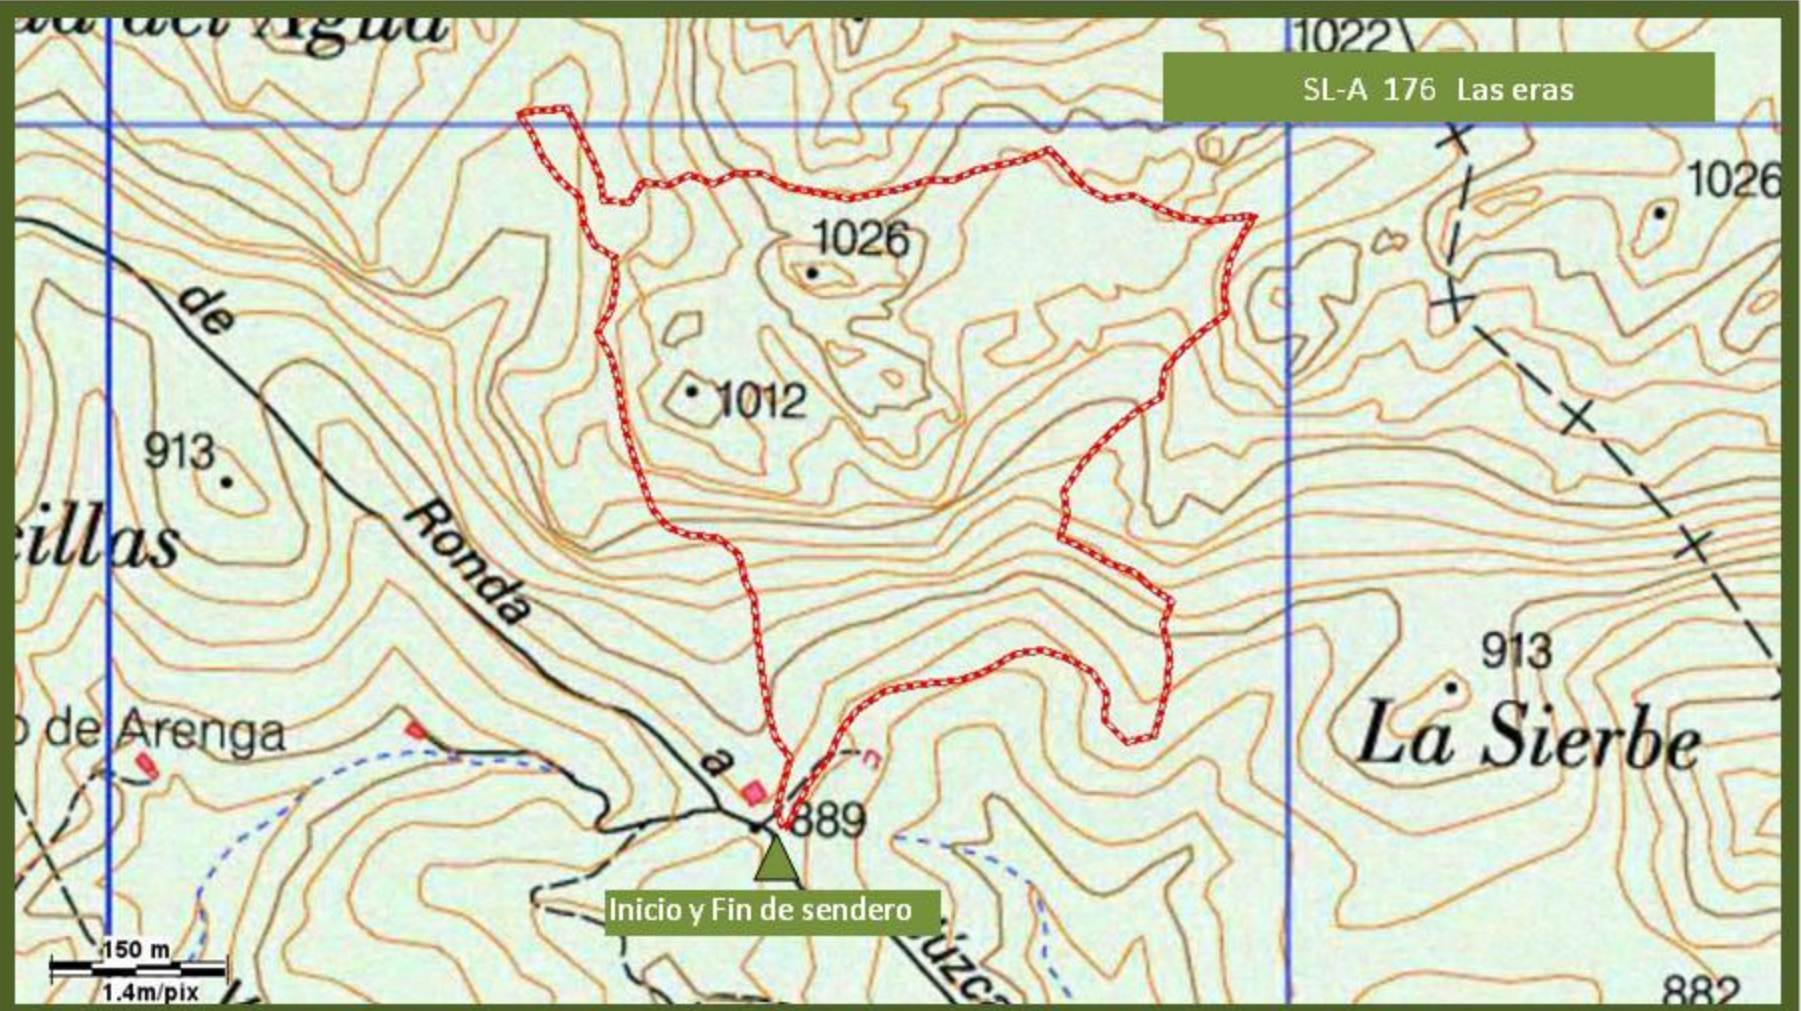

SL-A 176 Las eras

913

1026

1012

1026

913

La Sierbe

889

Inicio y Fin de sendero

882

150 m

1.4m/pix

Ronda

o de Arenga

de

eillas