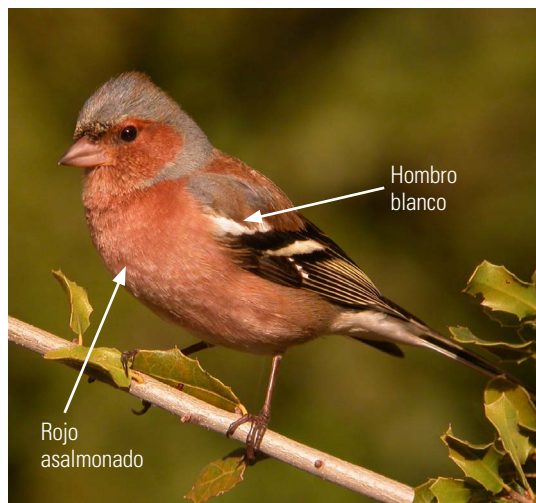

PINZÓN VULGAR

Fringilla coelebs

MACHO

Juan Luis Muñoz

HEMBRA

Eduardo Antúnez

IDENTIFICACIÓN

Fringílido de tamaño mediano (16 cm) y aspecto robusto. En los machos destaca el rojo asalmonado de mejillas y pecho, la frente negruzca y la cabeza de un gris azulado. El manto es castaño y el obispillo verde oliva. Las alas son oscuras, con una "marca" blanca en los hombros y una banda alar también blanca, muy visible en vuelo. La cola es gris y negra con los bordes externos blancos. Las hembras son menos vistosas, con tonos pardos oliváceos y la banda alar blanca menos intensa. Tiene un vuelo muy ondulado y un canto muy característico, que comenzará a delatarlo en nuestras salidas a ambientes forestales en cuanto aprendamos a identificarlo.

DÓNDE VERLA

Ocupa gran variedad de ambientes forestales siempre que dispongan de árboles de cierto porte. Presente en masas boscosas, dehesas, bosquetes con cultivo herbáceo intercalado, matorrales con arbolado disperso, e incluso, parques y jardines urbanos. Ave abundante y bien distribuida en la provincia.

CÓMO VIVE

Ave de medios arbolados que en los meses invernales se desplaza a zonas abiertas con cultivos herbáceos y rastrojos, adoptando en este periodo un comportamiento gregario. Instala su nido en forma de copa en la horquillas de árboles y arbustos y tiene una puesta de 4-5 huevos. Su alimentación es básicamente vegetal, a base de semillas y granos cultivados. Durante la ceba de los pollos y la muda estival también come insectos. La segregación por sexos que se observa en los bandos invernales motivó que Linneo le otorgara el calificativo de "célibe" a su nombre científico.

ESPECIES SIMILARES

Pinzón real (*Fringilla montifringilla*) y Picogordo (*Coccothraustes coccothraustes*).