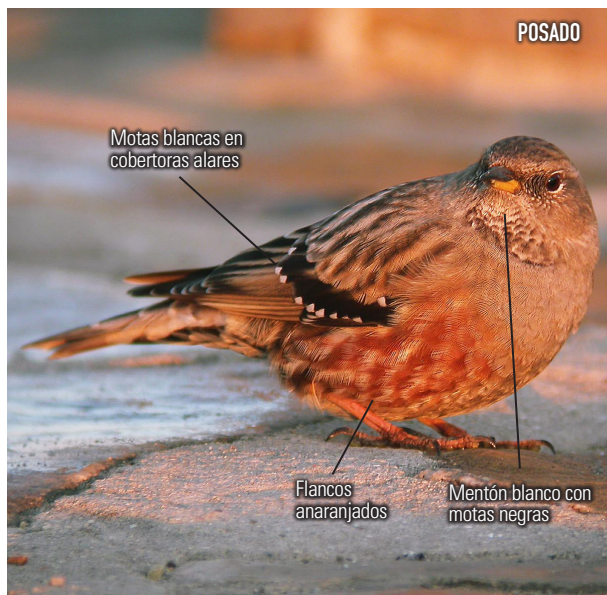

# Acentor alpino

## *Prunella collaris*

Fotos: JLMR

**IDENTIFICACIÓN:** Paseriforme de aspecto robusto y rica librea, de cabeza compacta color gris pizarra y con la garganta blanca moteada de negro. El manto es gris con rayas negras; el pecho es de color gris y los flancos y vientre rojizos con listas blanquecinas. Las alas son de color pardo oscuro con motas blancas a modo de franjas en las cobertoras y la cola es gris y corta. El pico es fino y oscuro con una conspicua mancha amarilla.

**DÓNDE VERLA:** En roquedos altos y de escasa vegetación. A menudo en las paredes rocosas de las dos gargantas del Caminito aunque por su tamaño es difícil de descubrir.

**ESTATUS:** Invernante

BOSQUE

MATORRAL