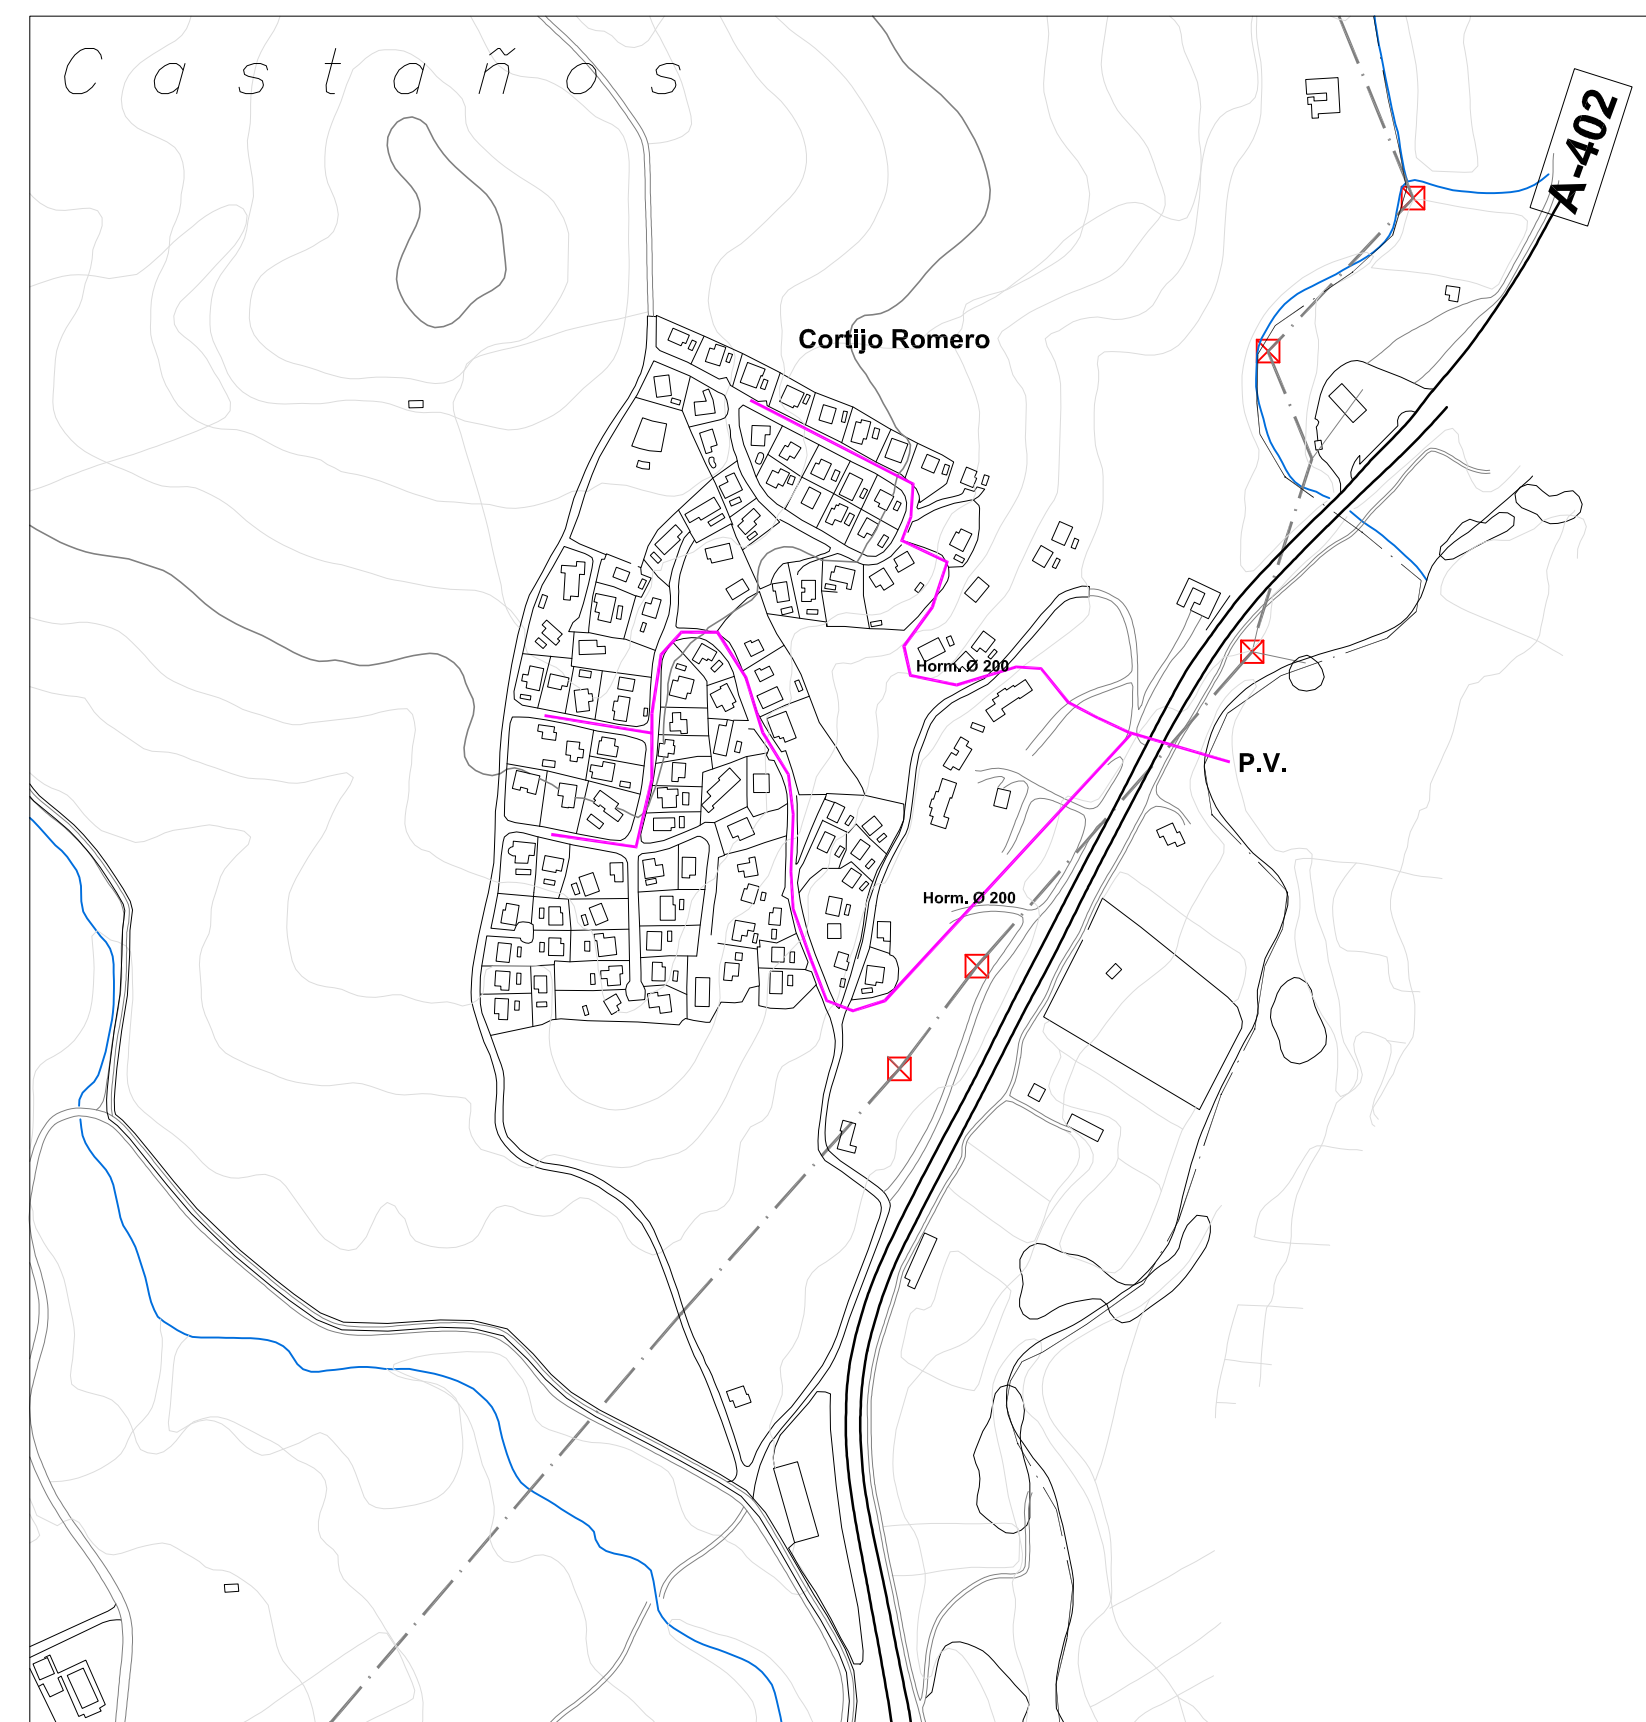

Lomas Sabato

LEYENDA	
	COLECTOR GENERAL EJECUTADO
	RED GENERAL PVC
	RED GENERAL PVC (Pluviales)
	RED GENERAL HORMIGÓN
	PUNTO DE VERTIDO

Cortijos Romero

Villas del Lago

La Viñuela

Los Romanes Las Casillas Los Castillejos Urb. Ana Maria

Mirador del Embalse

Pequeña Axarquía