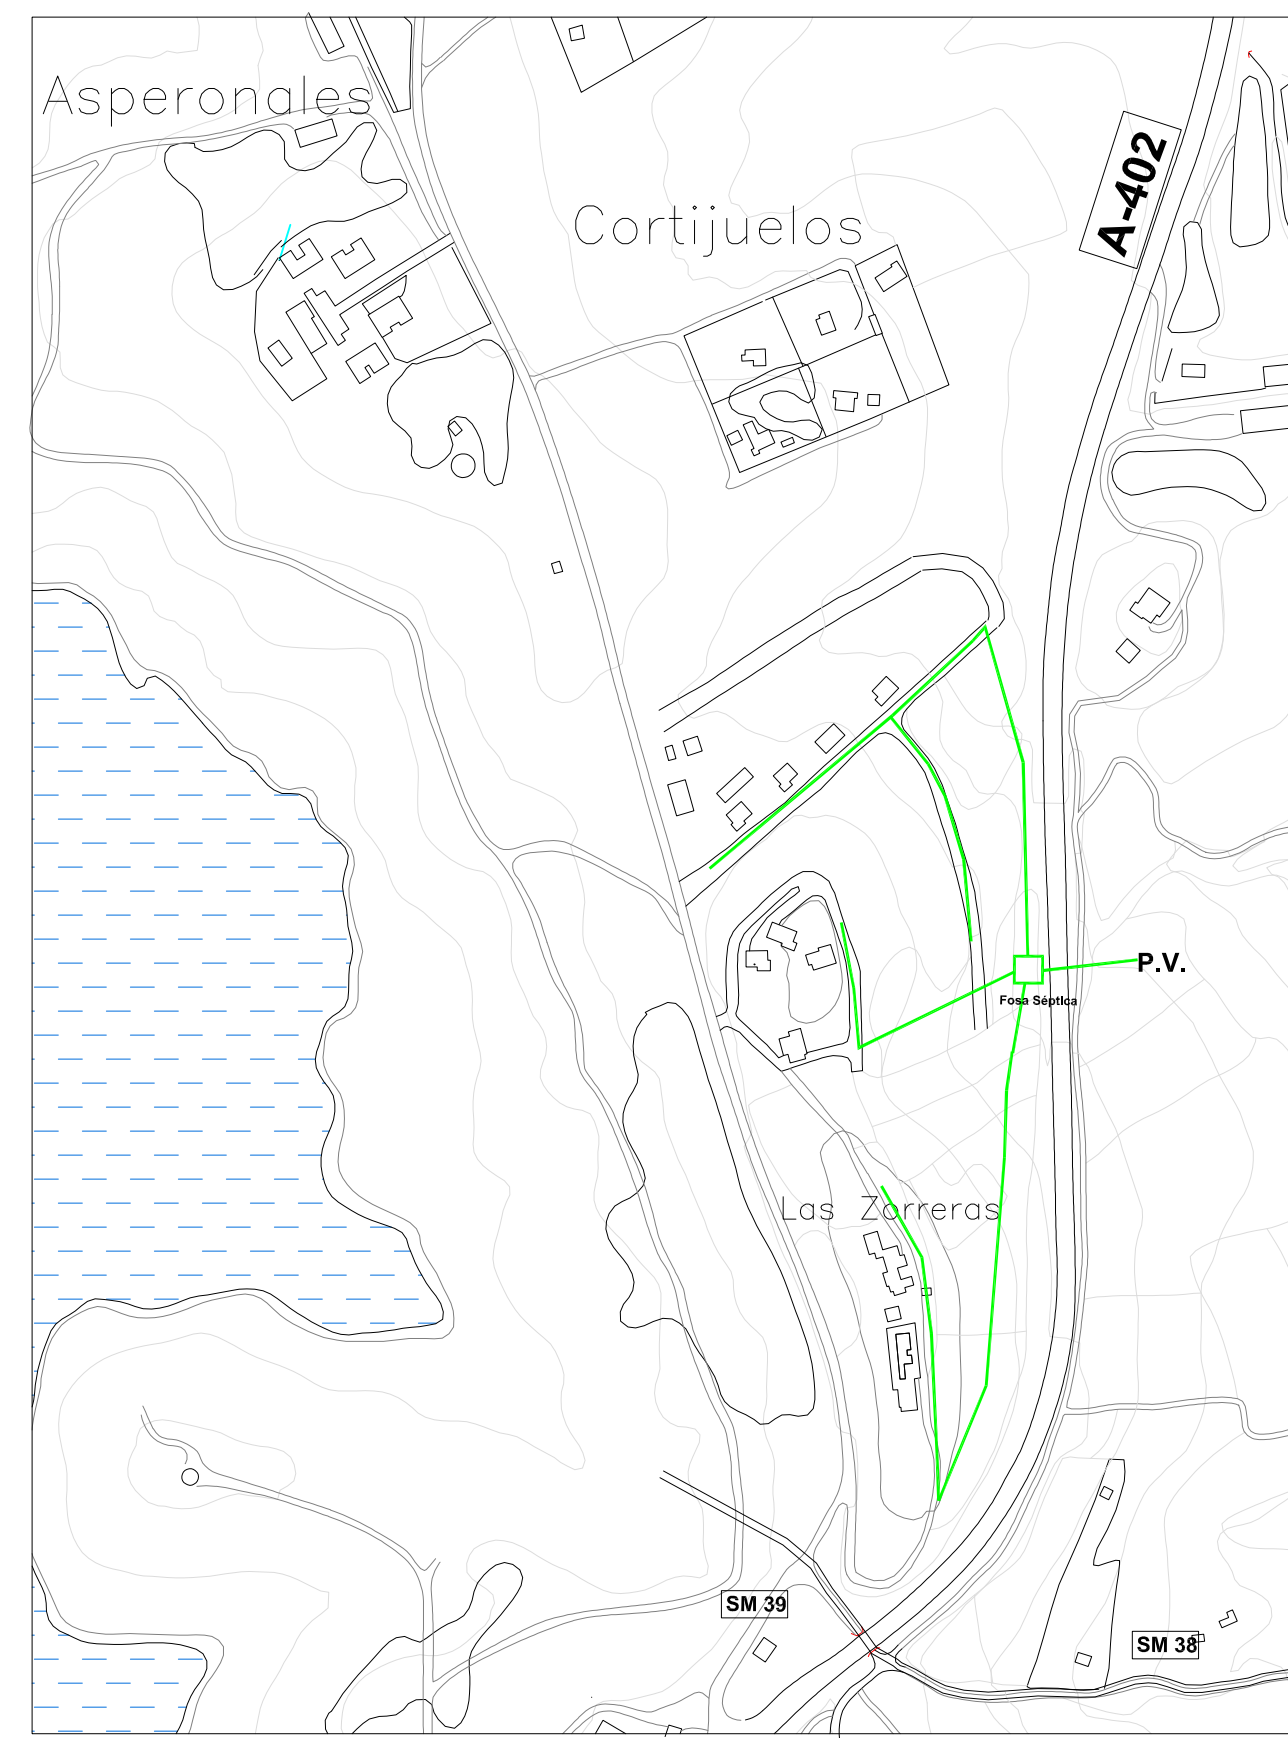

Lomas Sabato

LEYENDA	
	COLECTOR GENERAL EJECUTADO
	RED GENERAL PVC
	RED GENERAL PVC (Pluviales)
	RED GENERAL HORMIGÓN
	PUNTO DE VERTIDO

Cortijos Romero

Villas del Lago

La Viñuela

Los Romanes Las Casillas Los Castillejos Urb. Ana Maria

Mirador del Embalse

Pequeña Axarquía