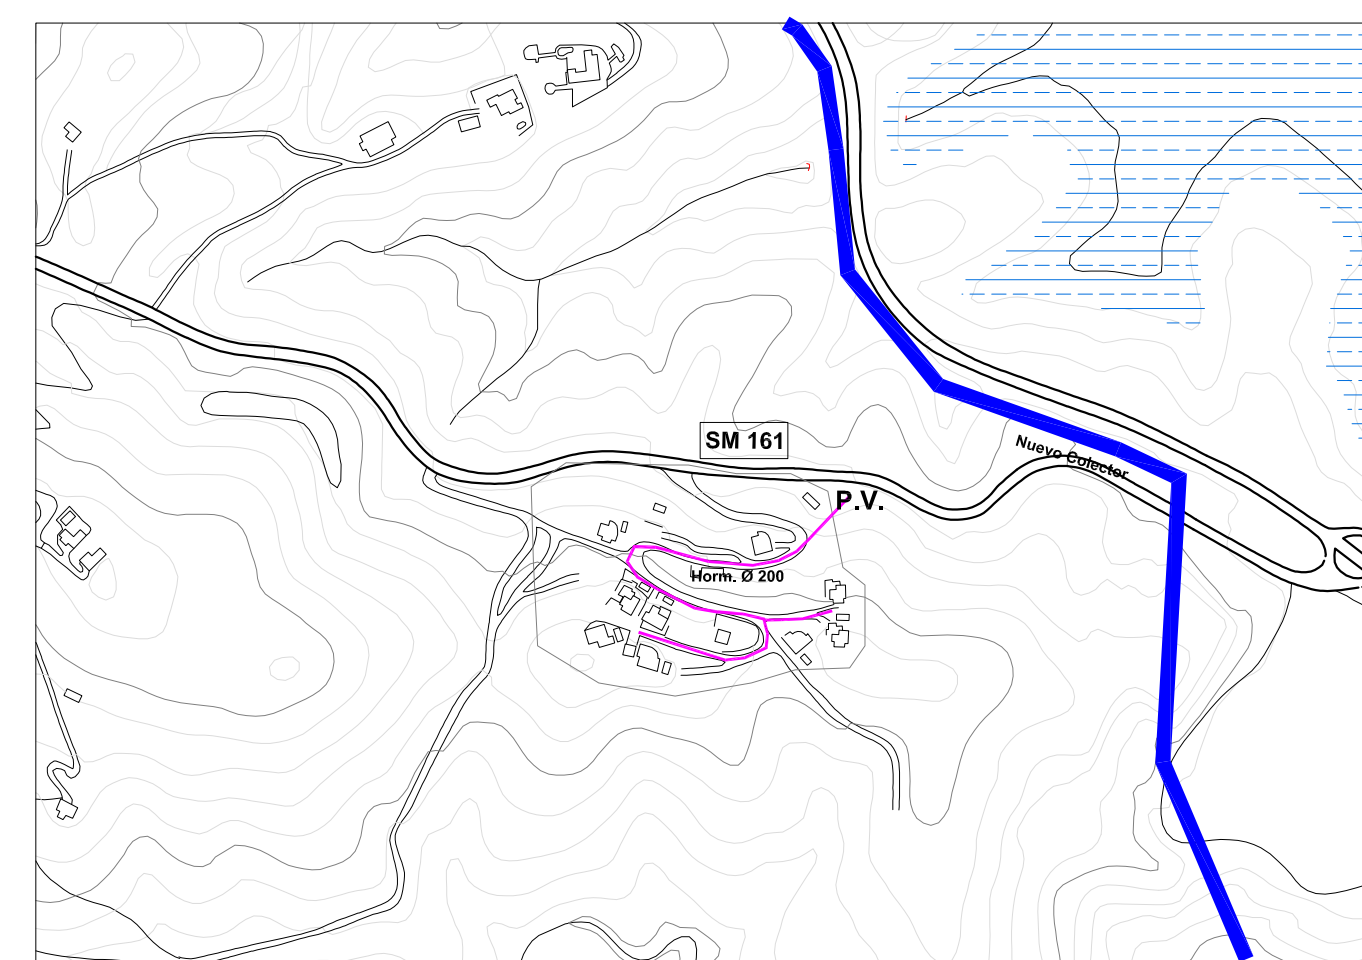

Lomas Sabato

LEYENDA	
	COLECTOR GENERAL EJECUTADO
	RED GENERAL PVC
	RED GENERAL PVC (Pluviales)
	RED GENERAL HORMIGÓN
	PUNTO DE VERTIDO

Cortijos Romero

Villas del Lago

La Viñuela

Los Romanes Las Casillas Los Castillejos Urb. Ana Maria

Mirador del Embalse

Pequeña Axarquía