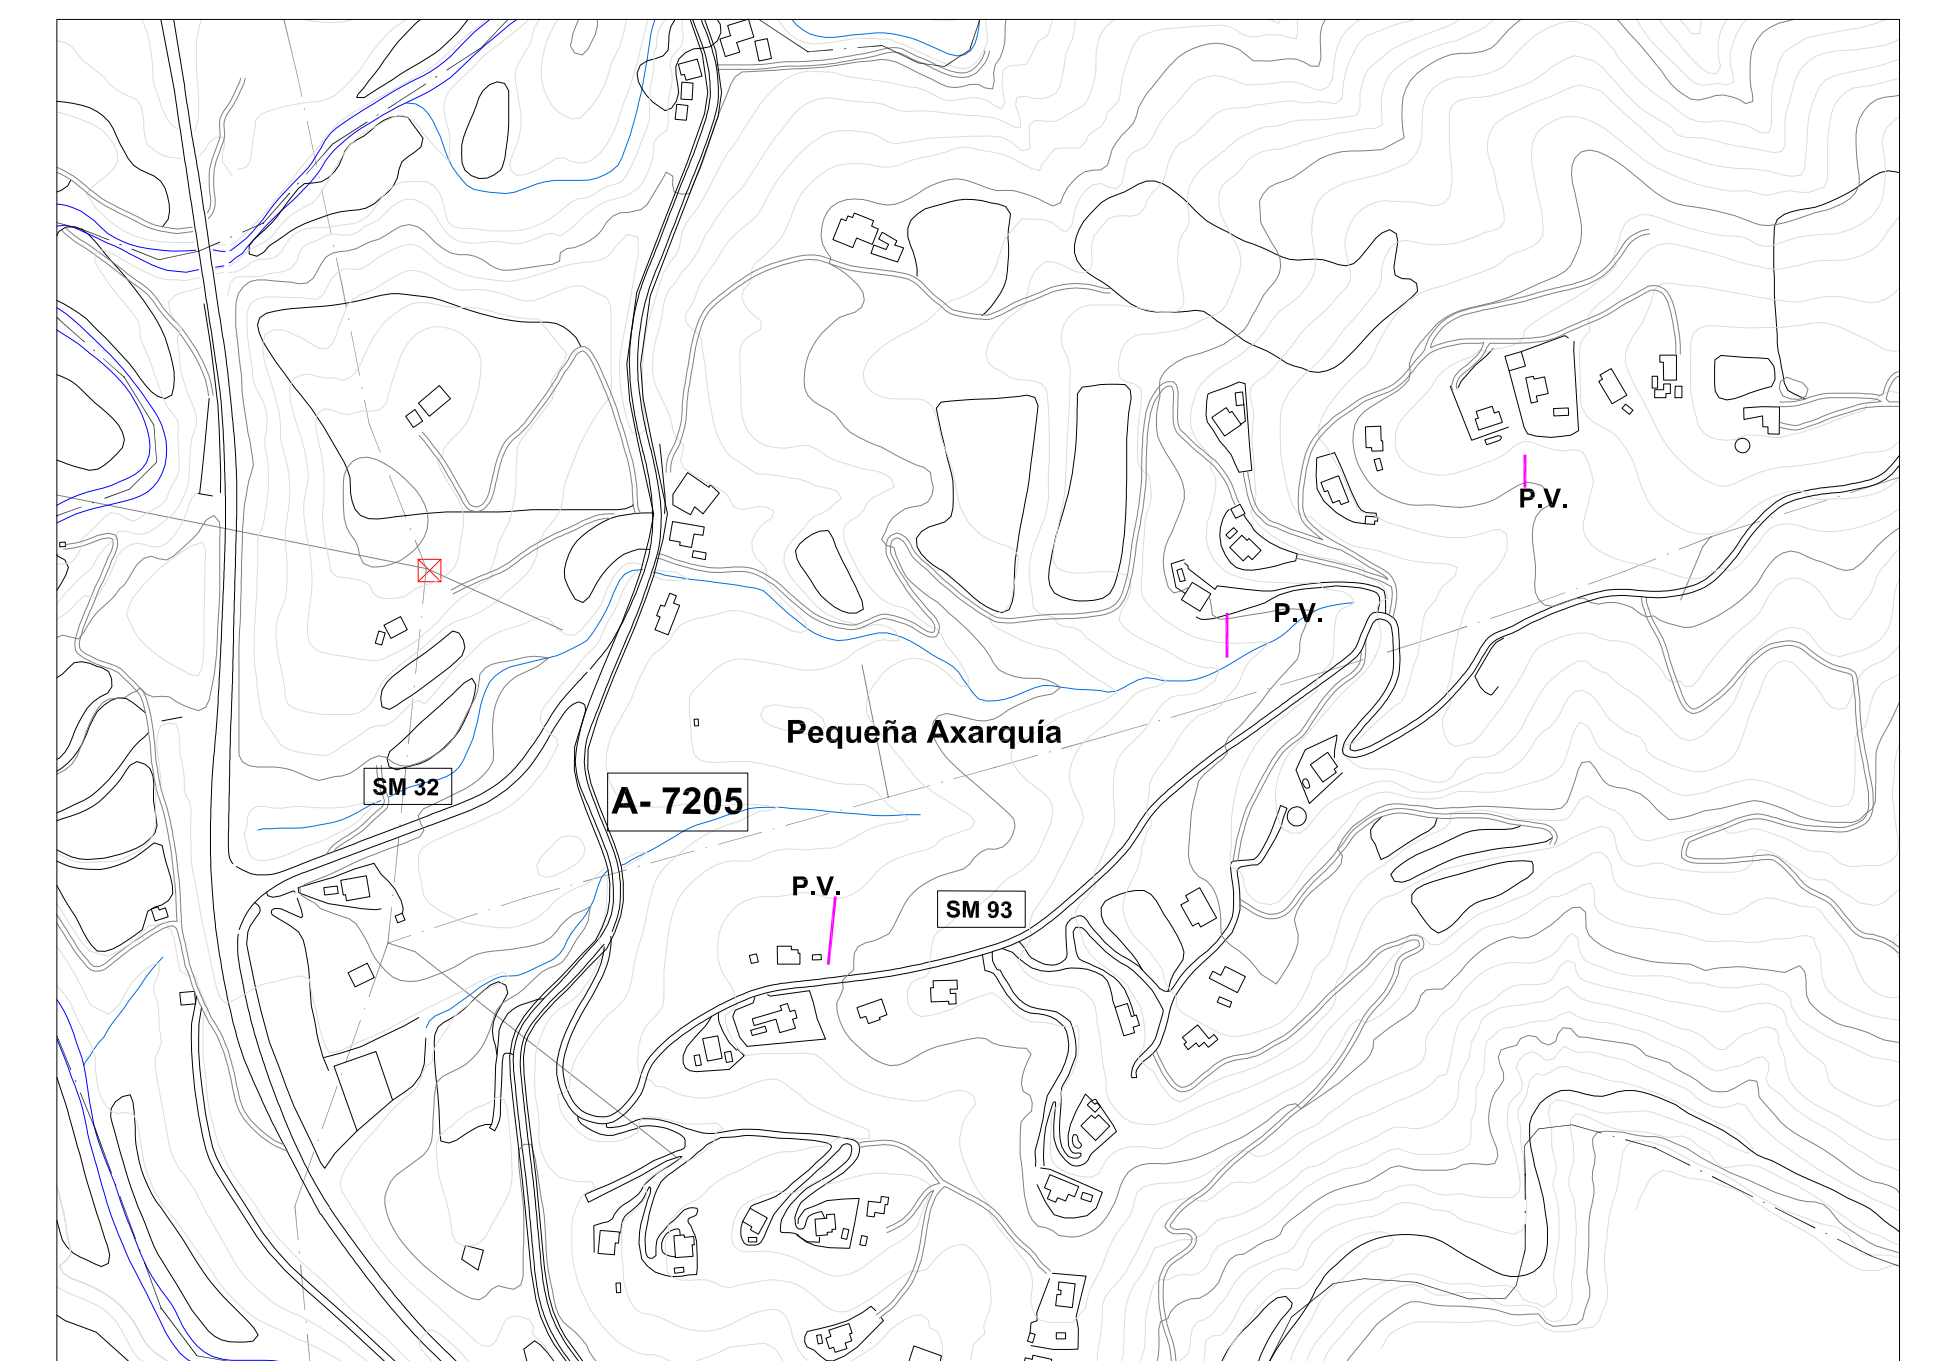

Lomas Sabato

LEYENDA	
	COLECTOR GENERAL EJECUTADO
	RED GENERAL PVC
	RED GENERAL PVC (Pluviales)
	RED GENERAL HORMIGÓN
	PUNTO DE VERTIDO

Cortijos Romero

Villas del Lago

La Viñuela

Los Romanes Las Casillas Los Castillejos Urb. Ana Maria

Mirador del Embalse

Pequeña Axarquía