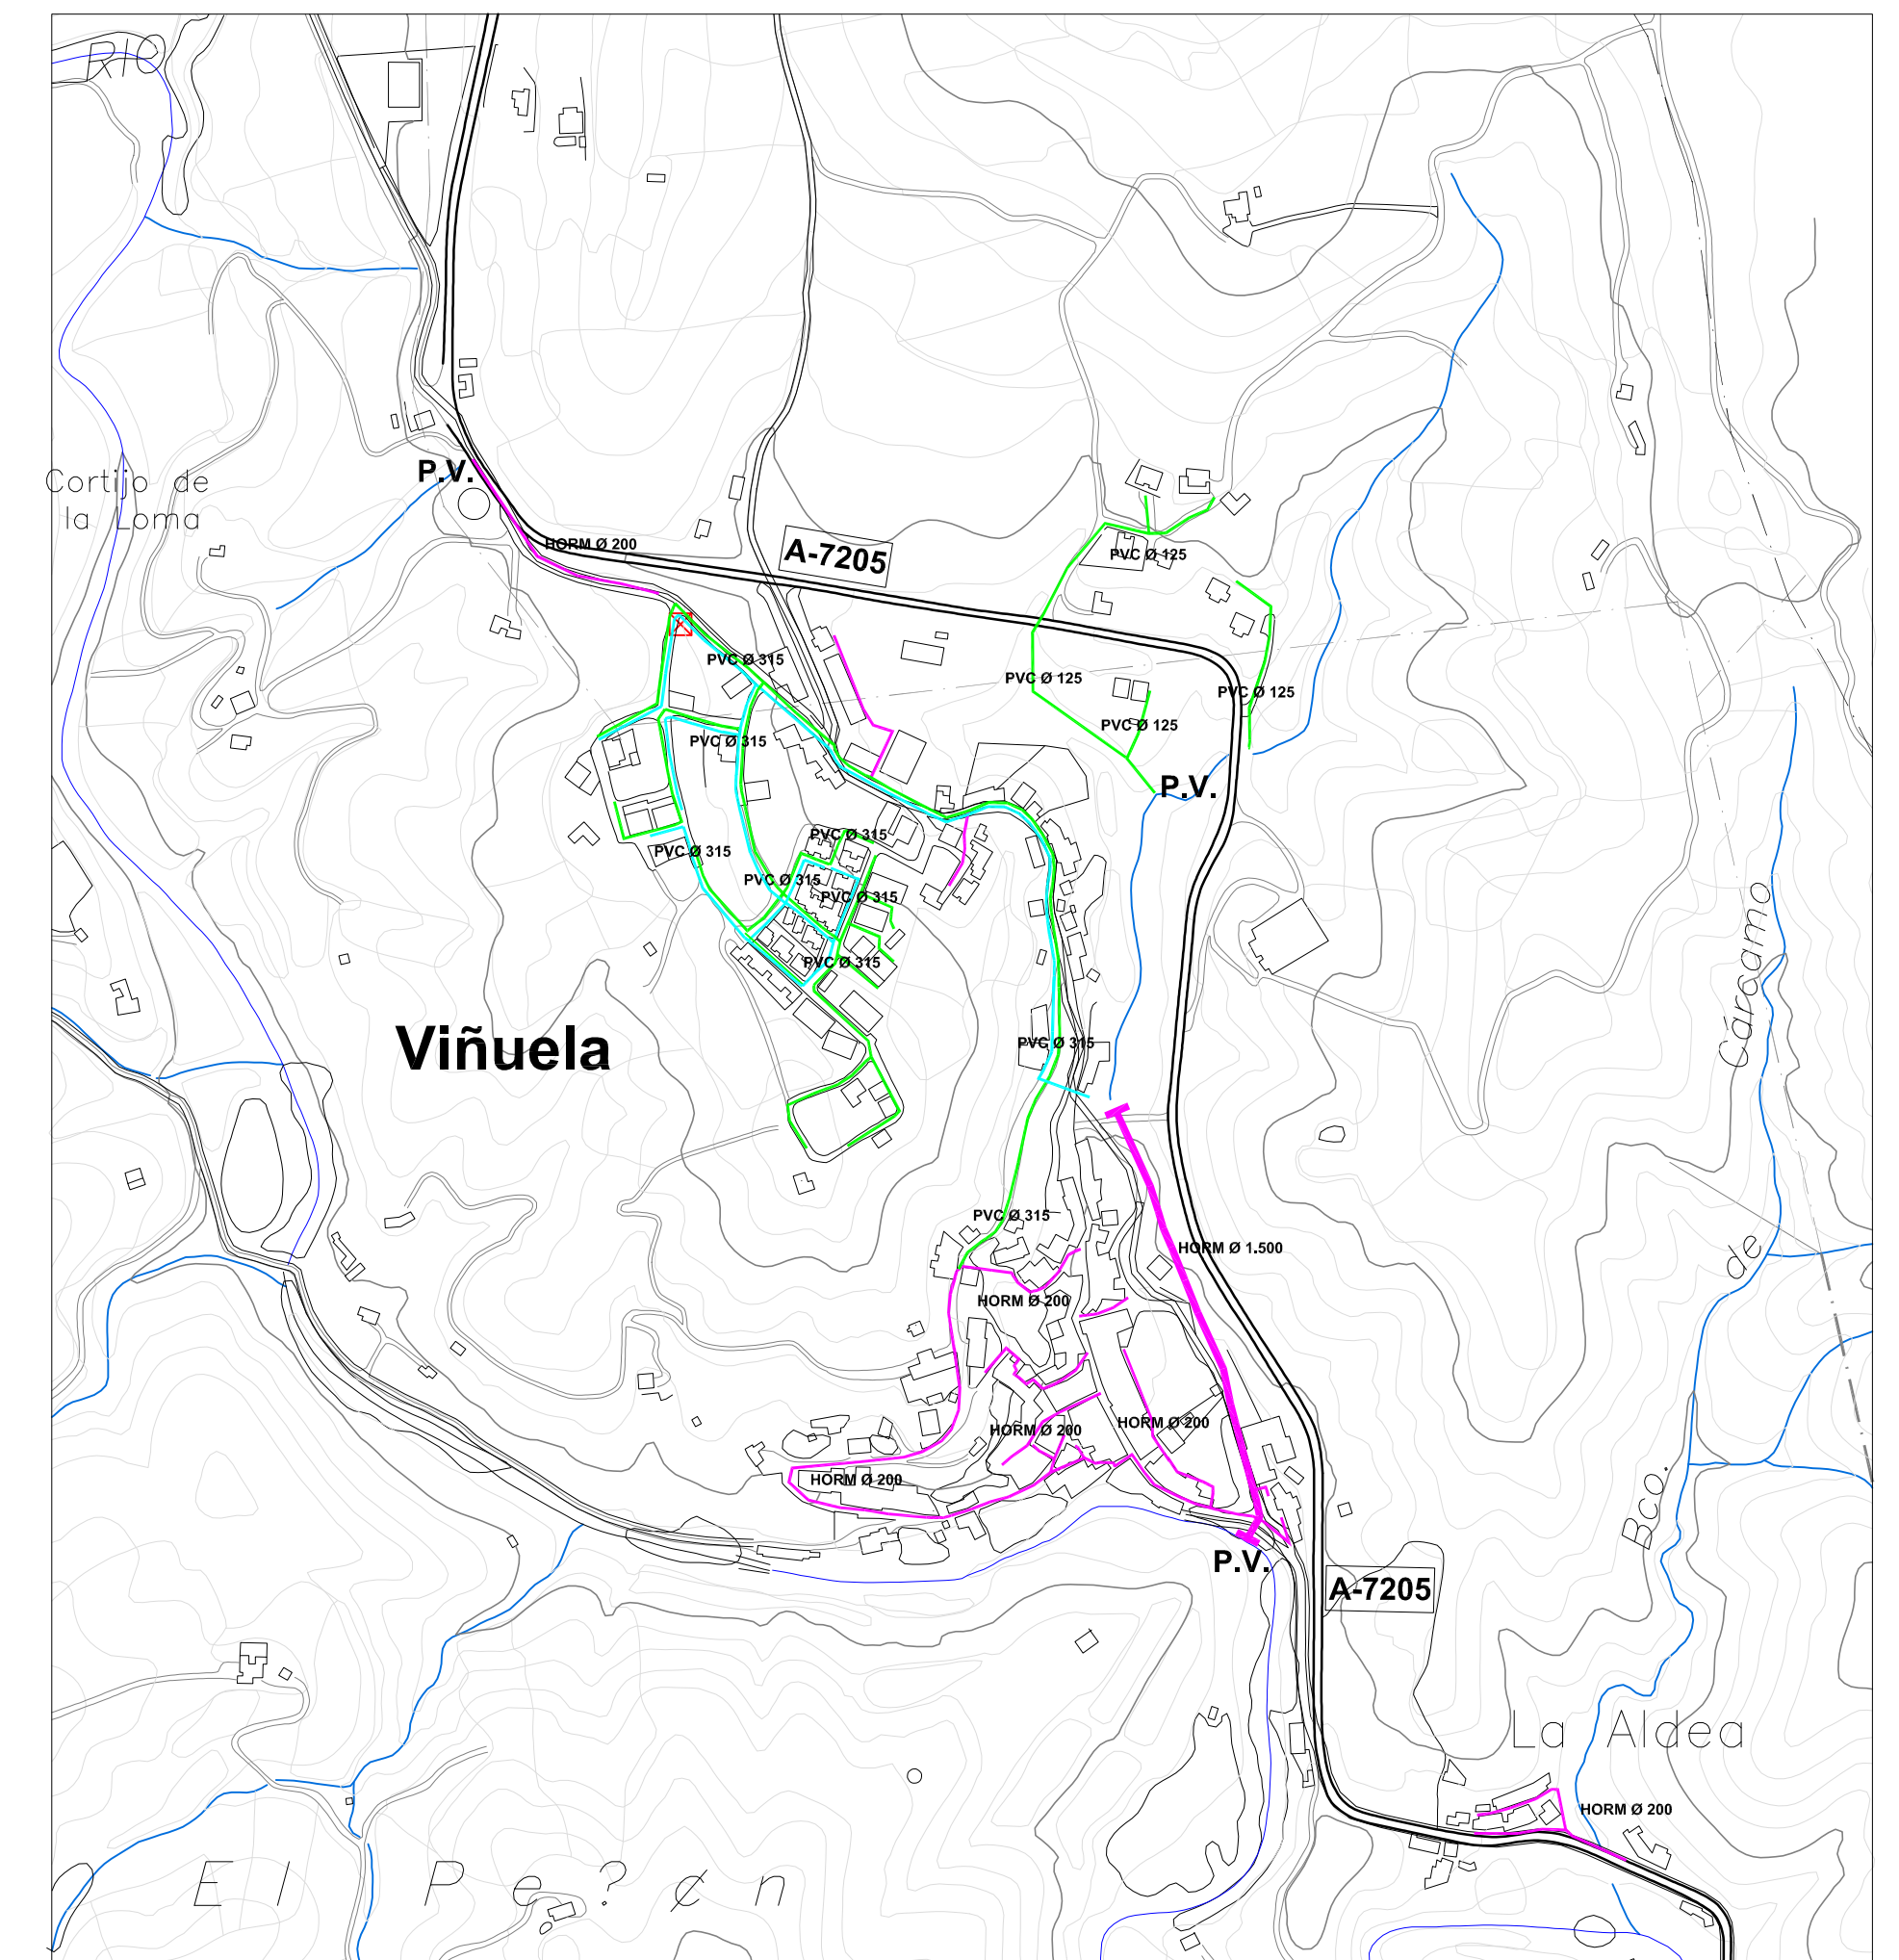

Lomas Sabato

LEYENDA	
	COLECTOR GENERAL EJECUTADO
	RED GENERAL PVC
	RED GENERAL PVC (Pluviales)
	RED GENERAL HORMIGÓN
	PUNTO DE VERTIDO

Cortijos Romero

Villas del Lago

La Viñuela

Los Romanes Las Casillas Los Castillejos Urb. Ana Maria

Mirador del Embalse

Pequeña Axarquía