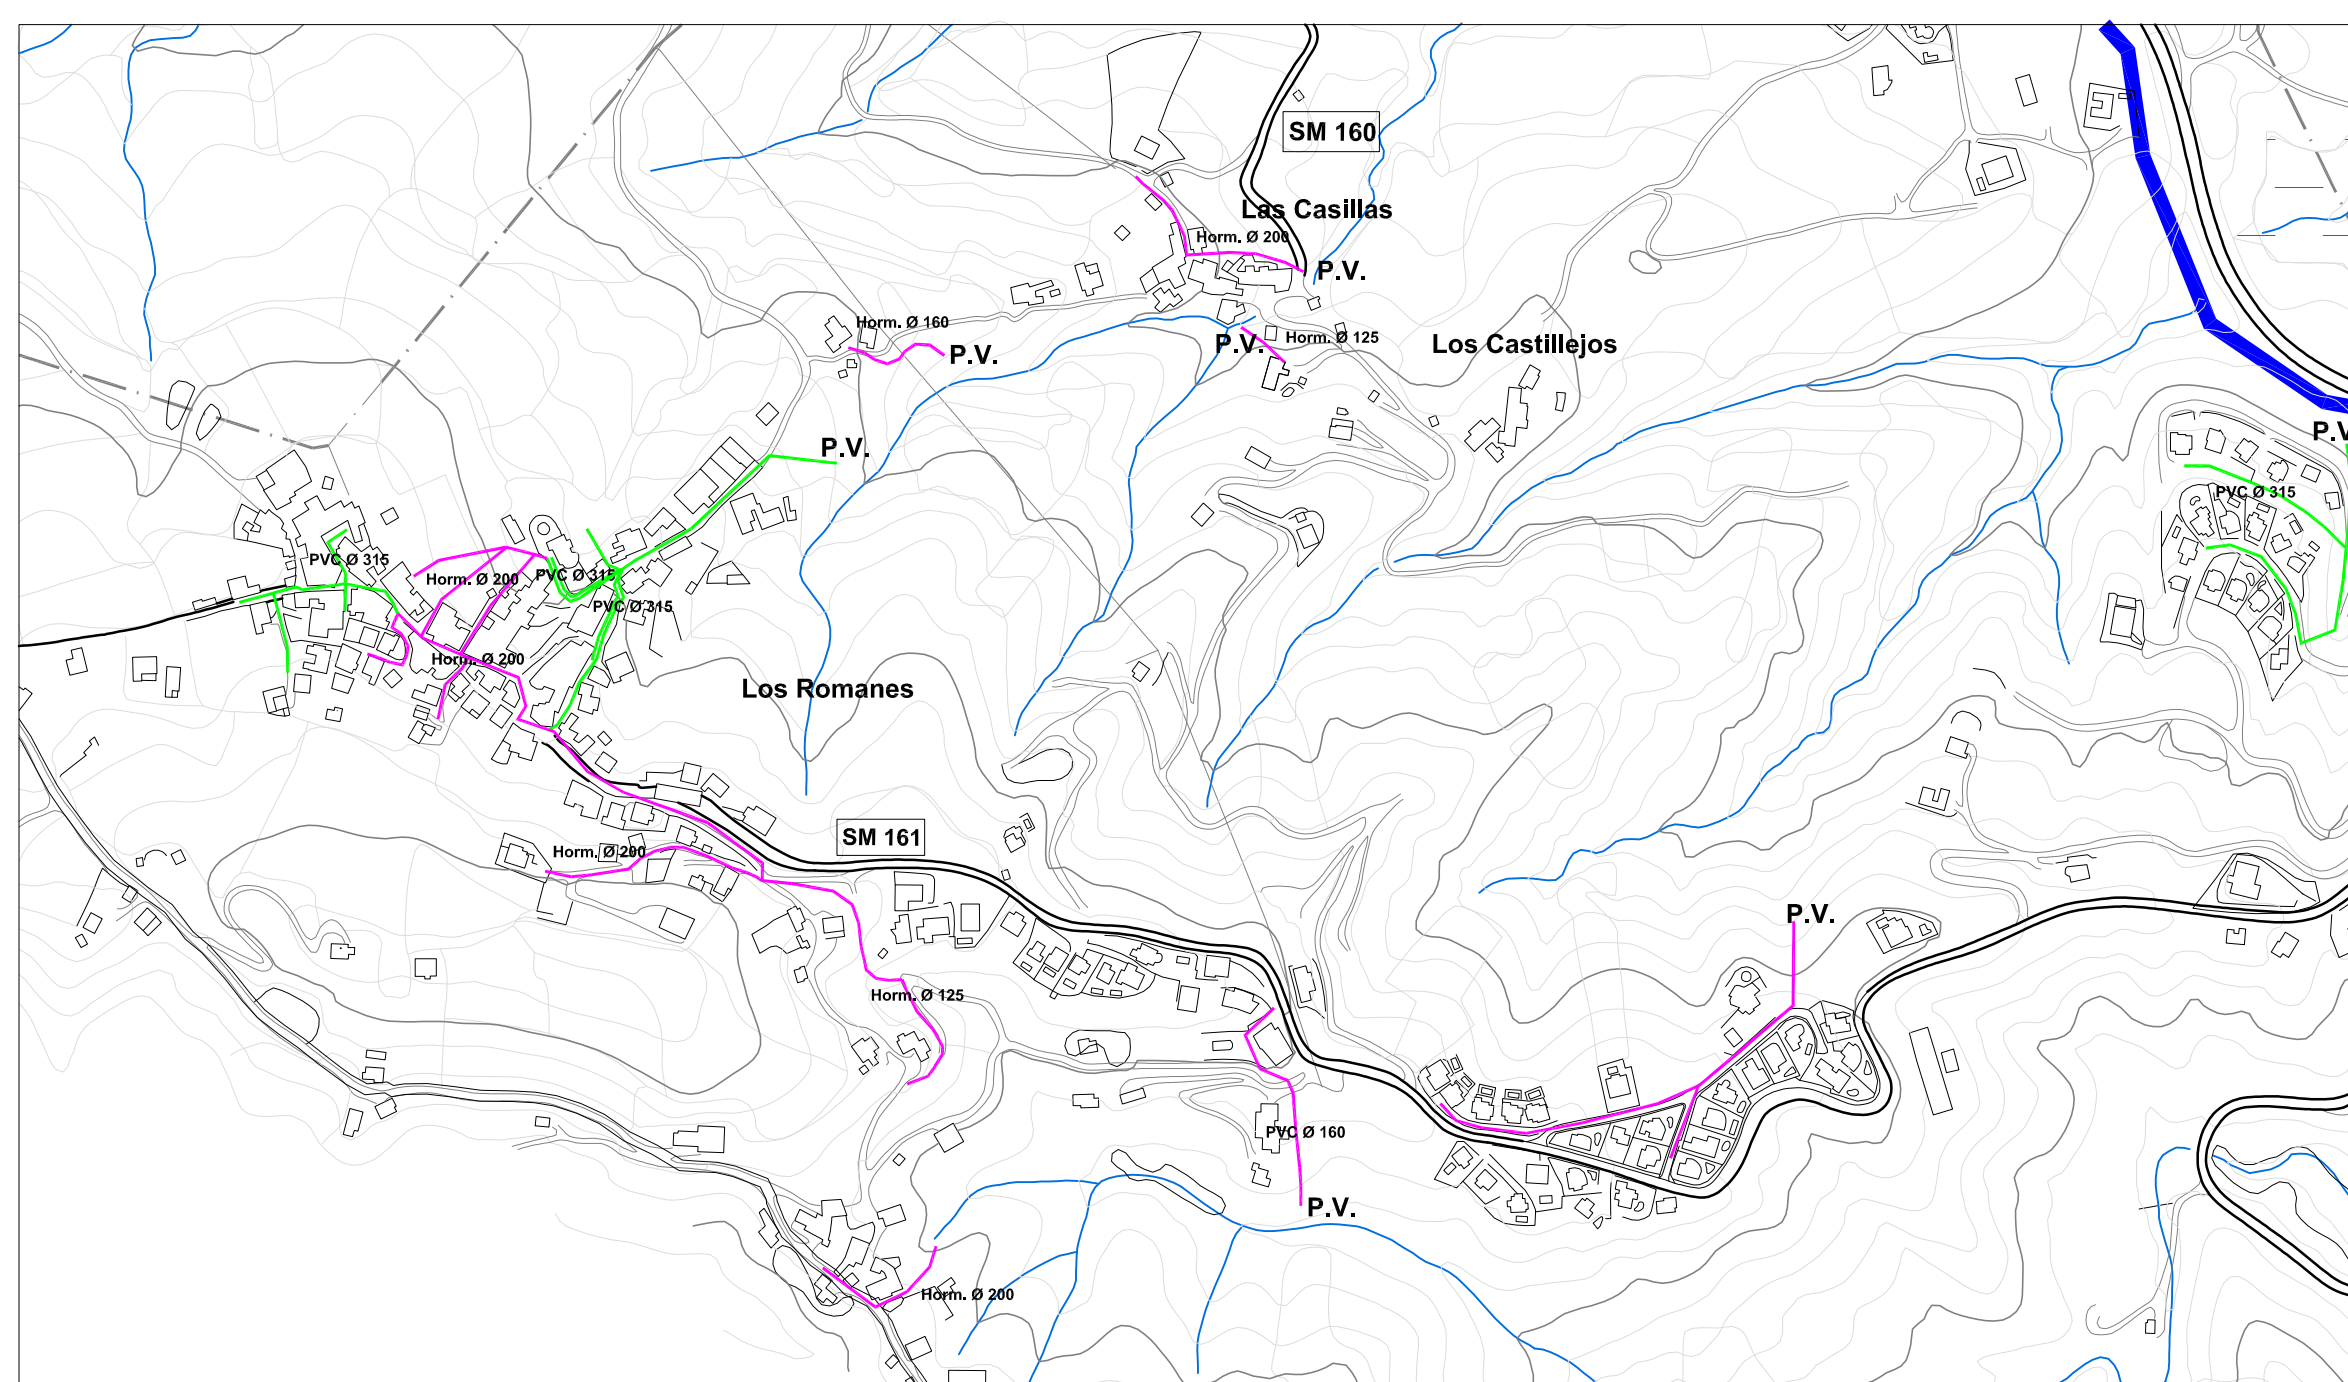

Lomas Sabato

LEYENDA	
	COLECTOR GENERAL EJECUTADO
	RED GENERAL PVC
	RED GENERAL PVC (Pluviales)
	RED GENERAL HORMIGÓN
	PUNTO DE VERTIDO

Cortijos Romero

Villas del Lago

La Viñuela

Los Romanes Las Casillas Los Castillejos Urb. Ana Maria

Mirador del Embalse

Pequeña Axarquía