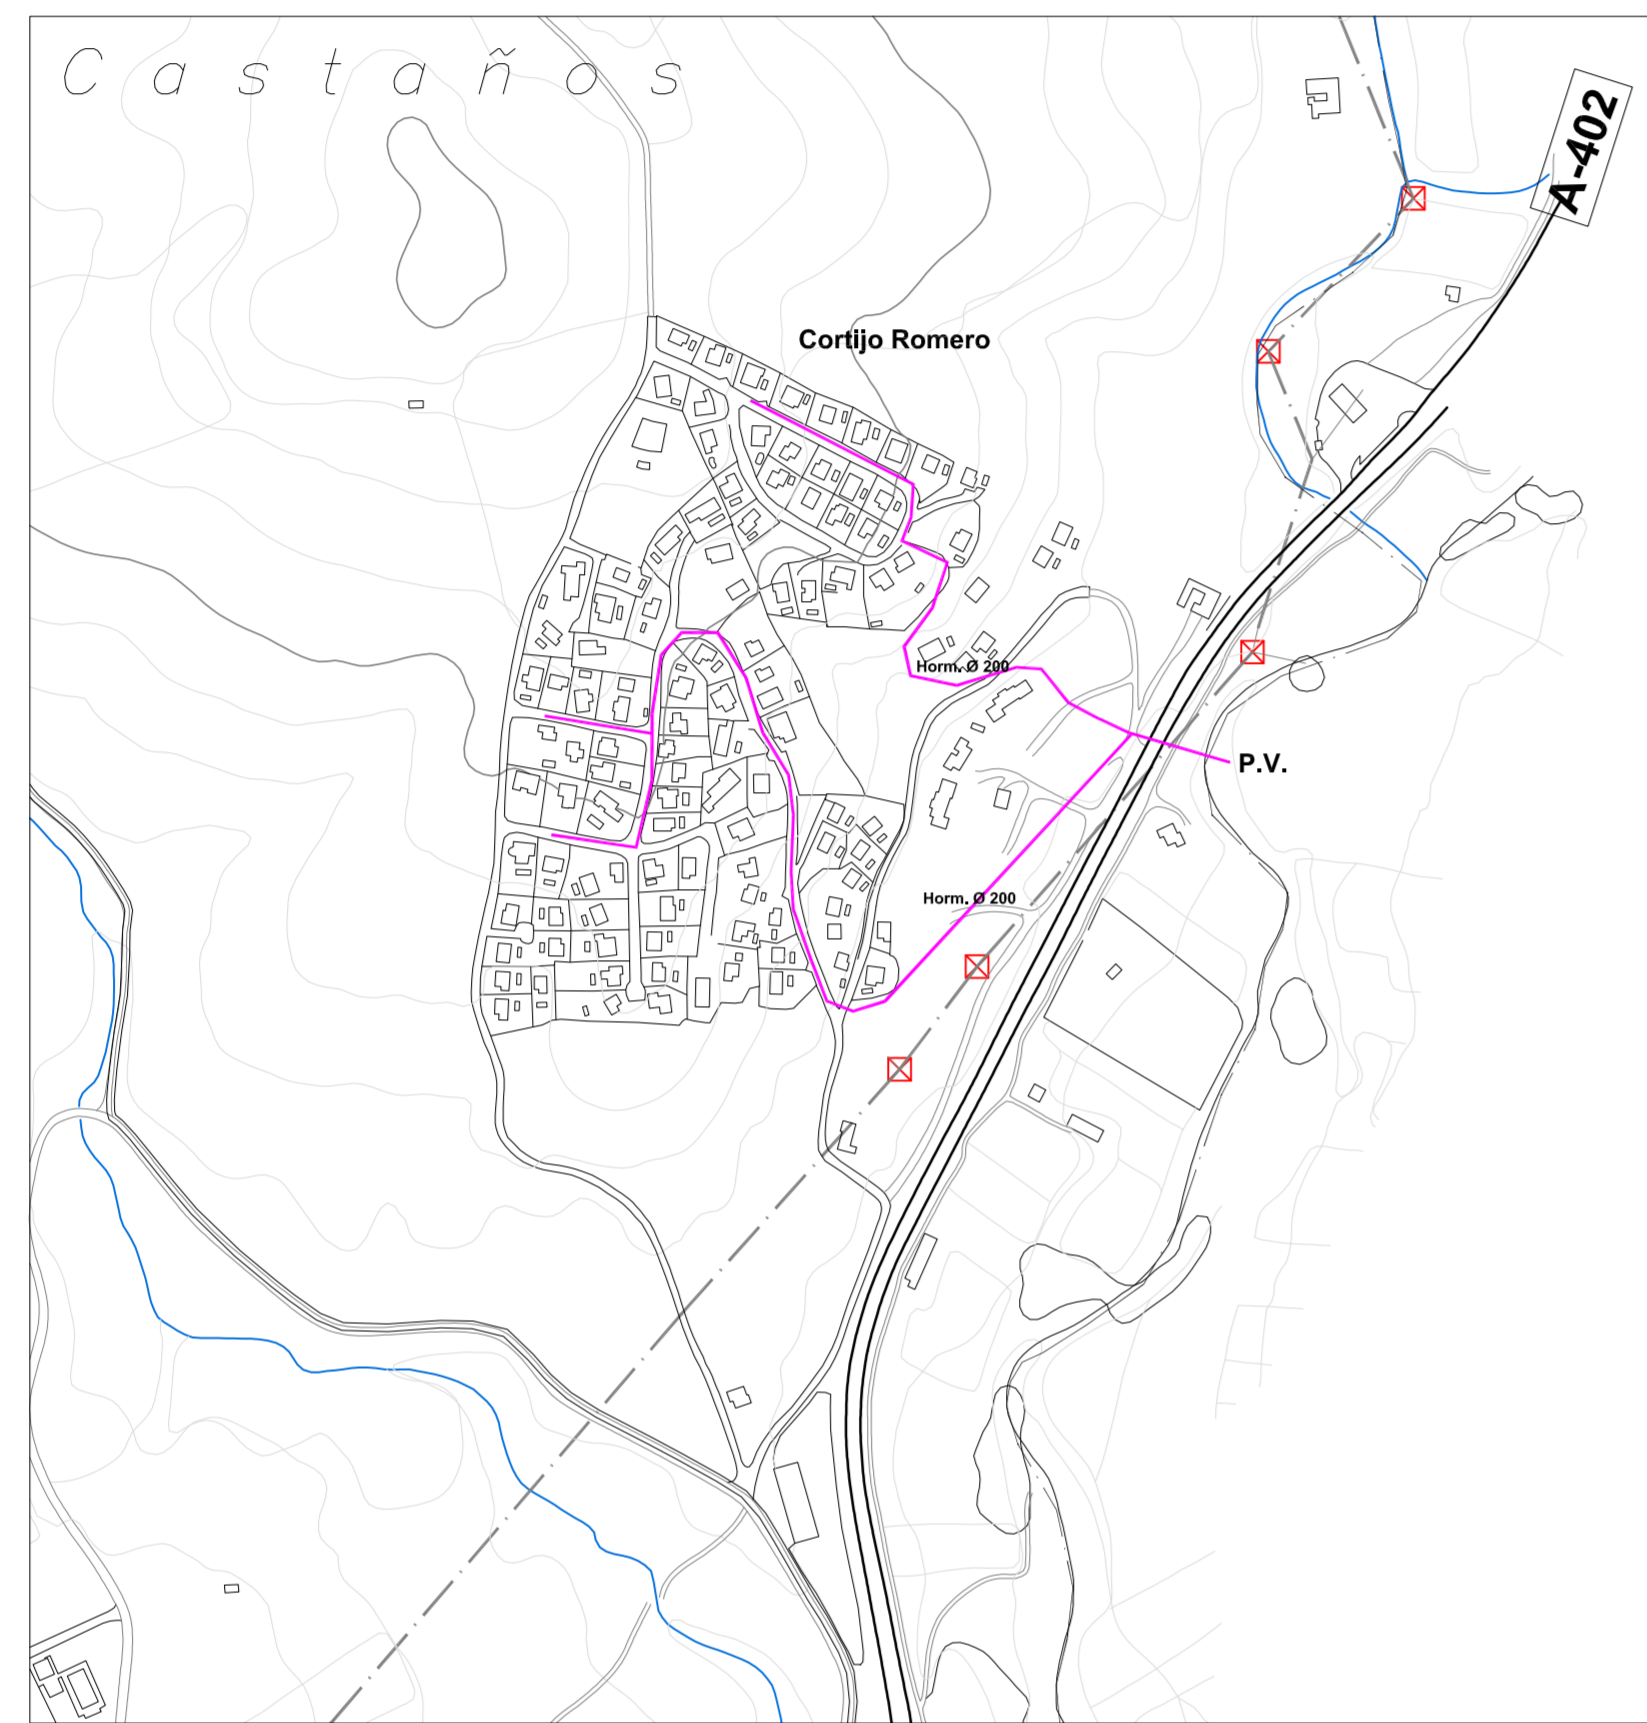

Lomas Sabato

LEYENDA	
	COLECTOR GENERAL EJECUTADO
	RED GENERAL PVC
	RED GENERAL PVC (Pluviales)
	RED GENERAL HORMIGÓN
	PUNTO DE VERTIDO

Cortijos Romero

Villas del Lago

La Viñuela

Los Romanes Las Casillas Los Castillejos Urb. Ana Maria

Mirador del Embalse

Pequeña Axarquía