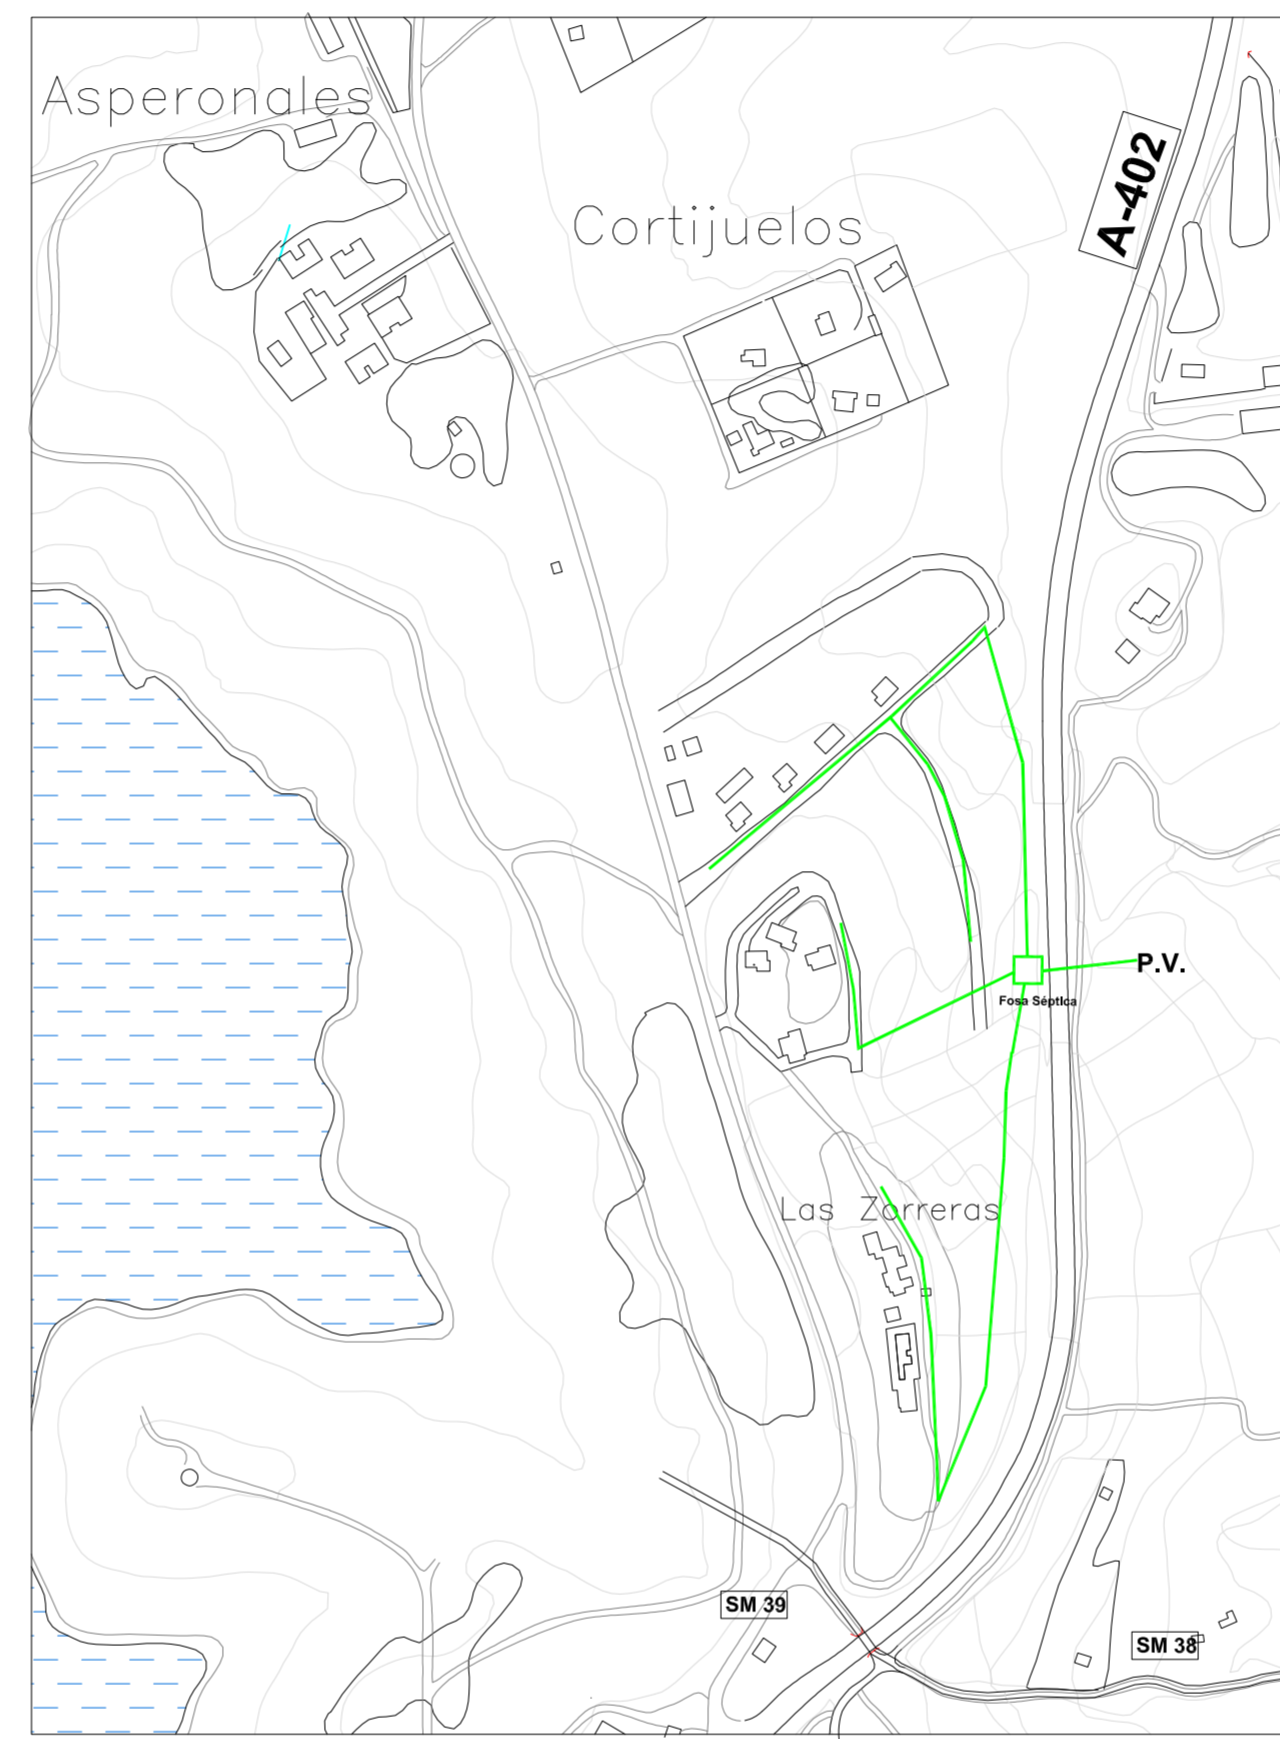

Lomas Sabato

LEYENDA	
	COLECTOR GENERAL EJECUTADO
	RED GENERAL PVC
	RED GENERAL PVC (Pluviales)
	RED GENERAL HORMIGÓN
	PUNTO DE VERTIDO

Cortijos Romero

Villas del Lago

La Viñuela

Los Romanes Las Casillas Los Castillejos Urb. Ana Maria

Mirador del Embalse

Pequeña Axarquía