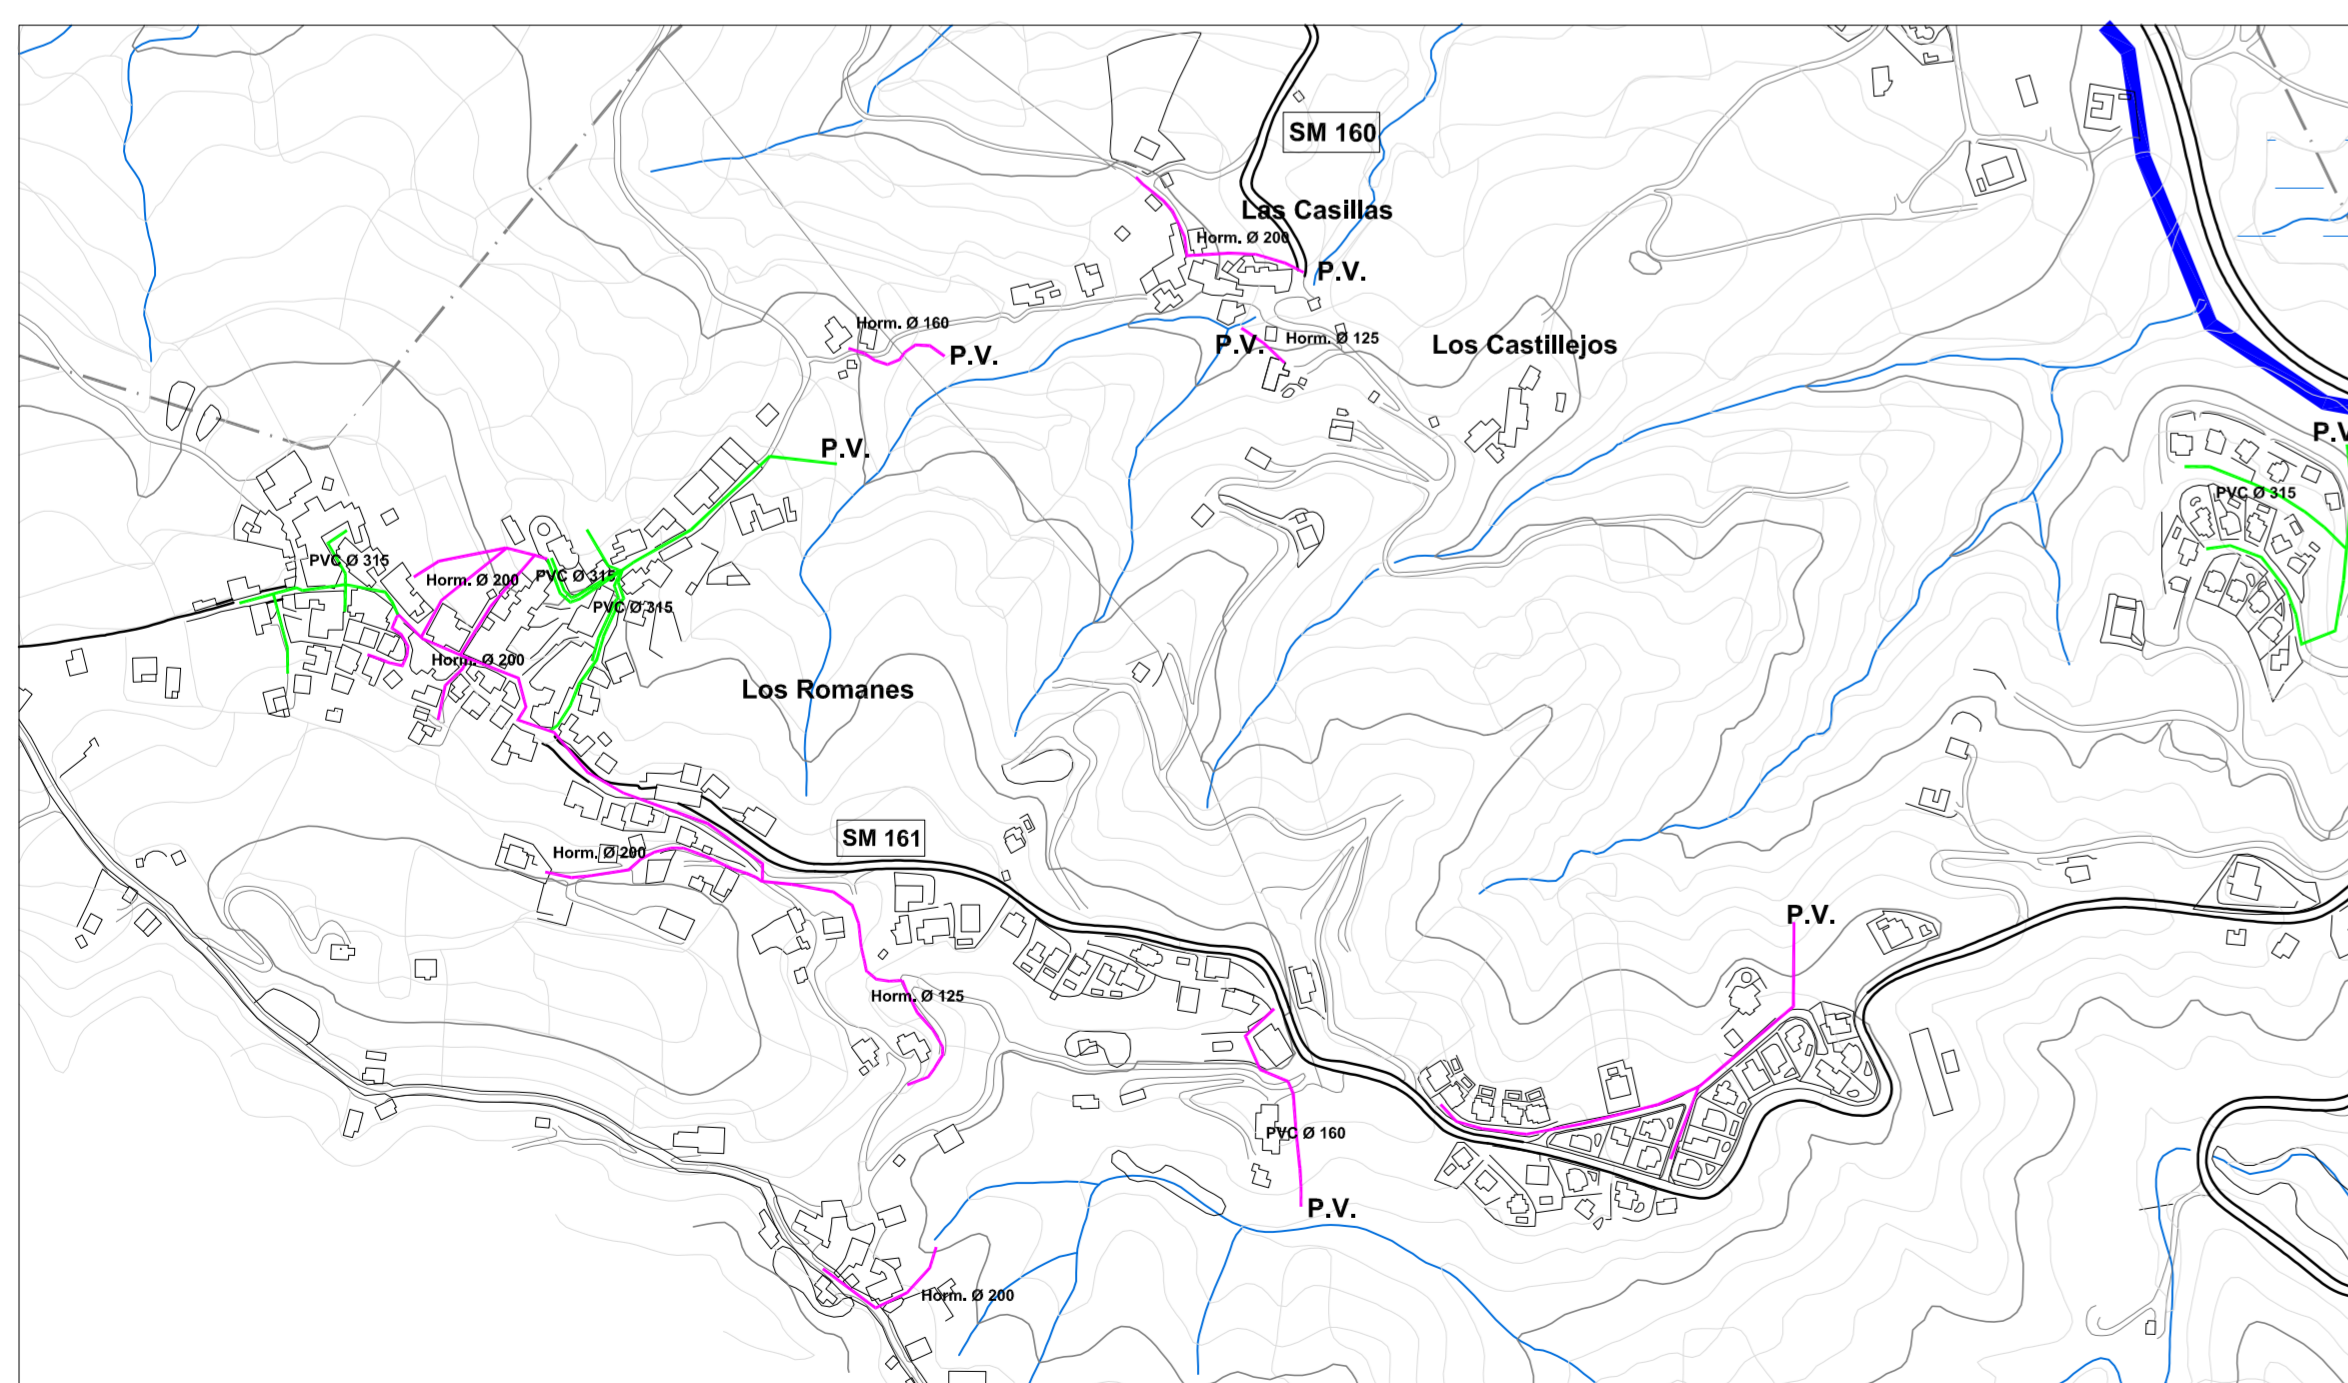

Lomas Sabato

LEYENDA	
	COLECTOR GENERAL EJECUTADO
	RED GENERAL PVC
	RED GENERAL PVC (Pluviales)
	RED GENERAL HORMIGÓN
	PUNTO DE VERTIDO

Cortijos Romero

Villas del Lago

La Viñuela

Los Romanes Las Casillas Los Castillejos Urb. Ana Maria

Mirador del Embalse

Pequeña Axarquía