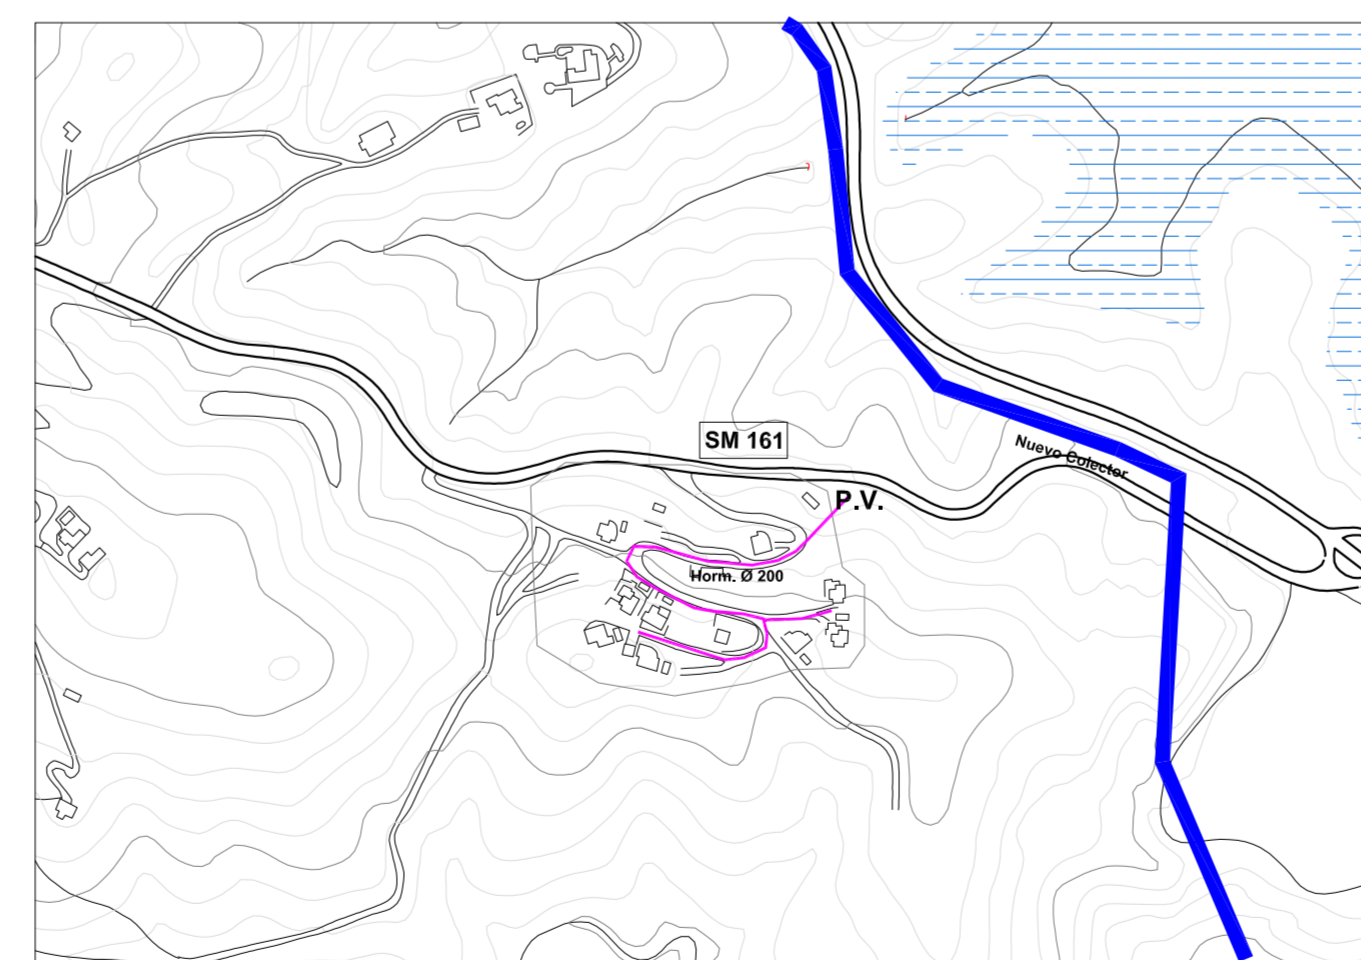

Lomas Sabato

LEYENDA	
	COLECTOR GENERAL EJECUTADO
	RED GENERAL PVC
	RED GENERAL PVC (Pluviales)
	RED GENERAL HORMIGÓN
	PUNTO DE VERTIDO

Cortijos Romero

Villas del Lago

La Viñuela

Los Romanes Las Casillas Los Castillejos Urb. Ana Maria

Mirador del Embalse

Pequeña Axarquía