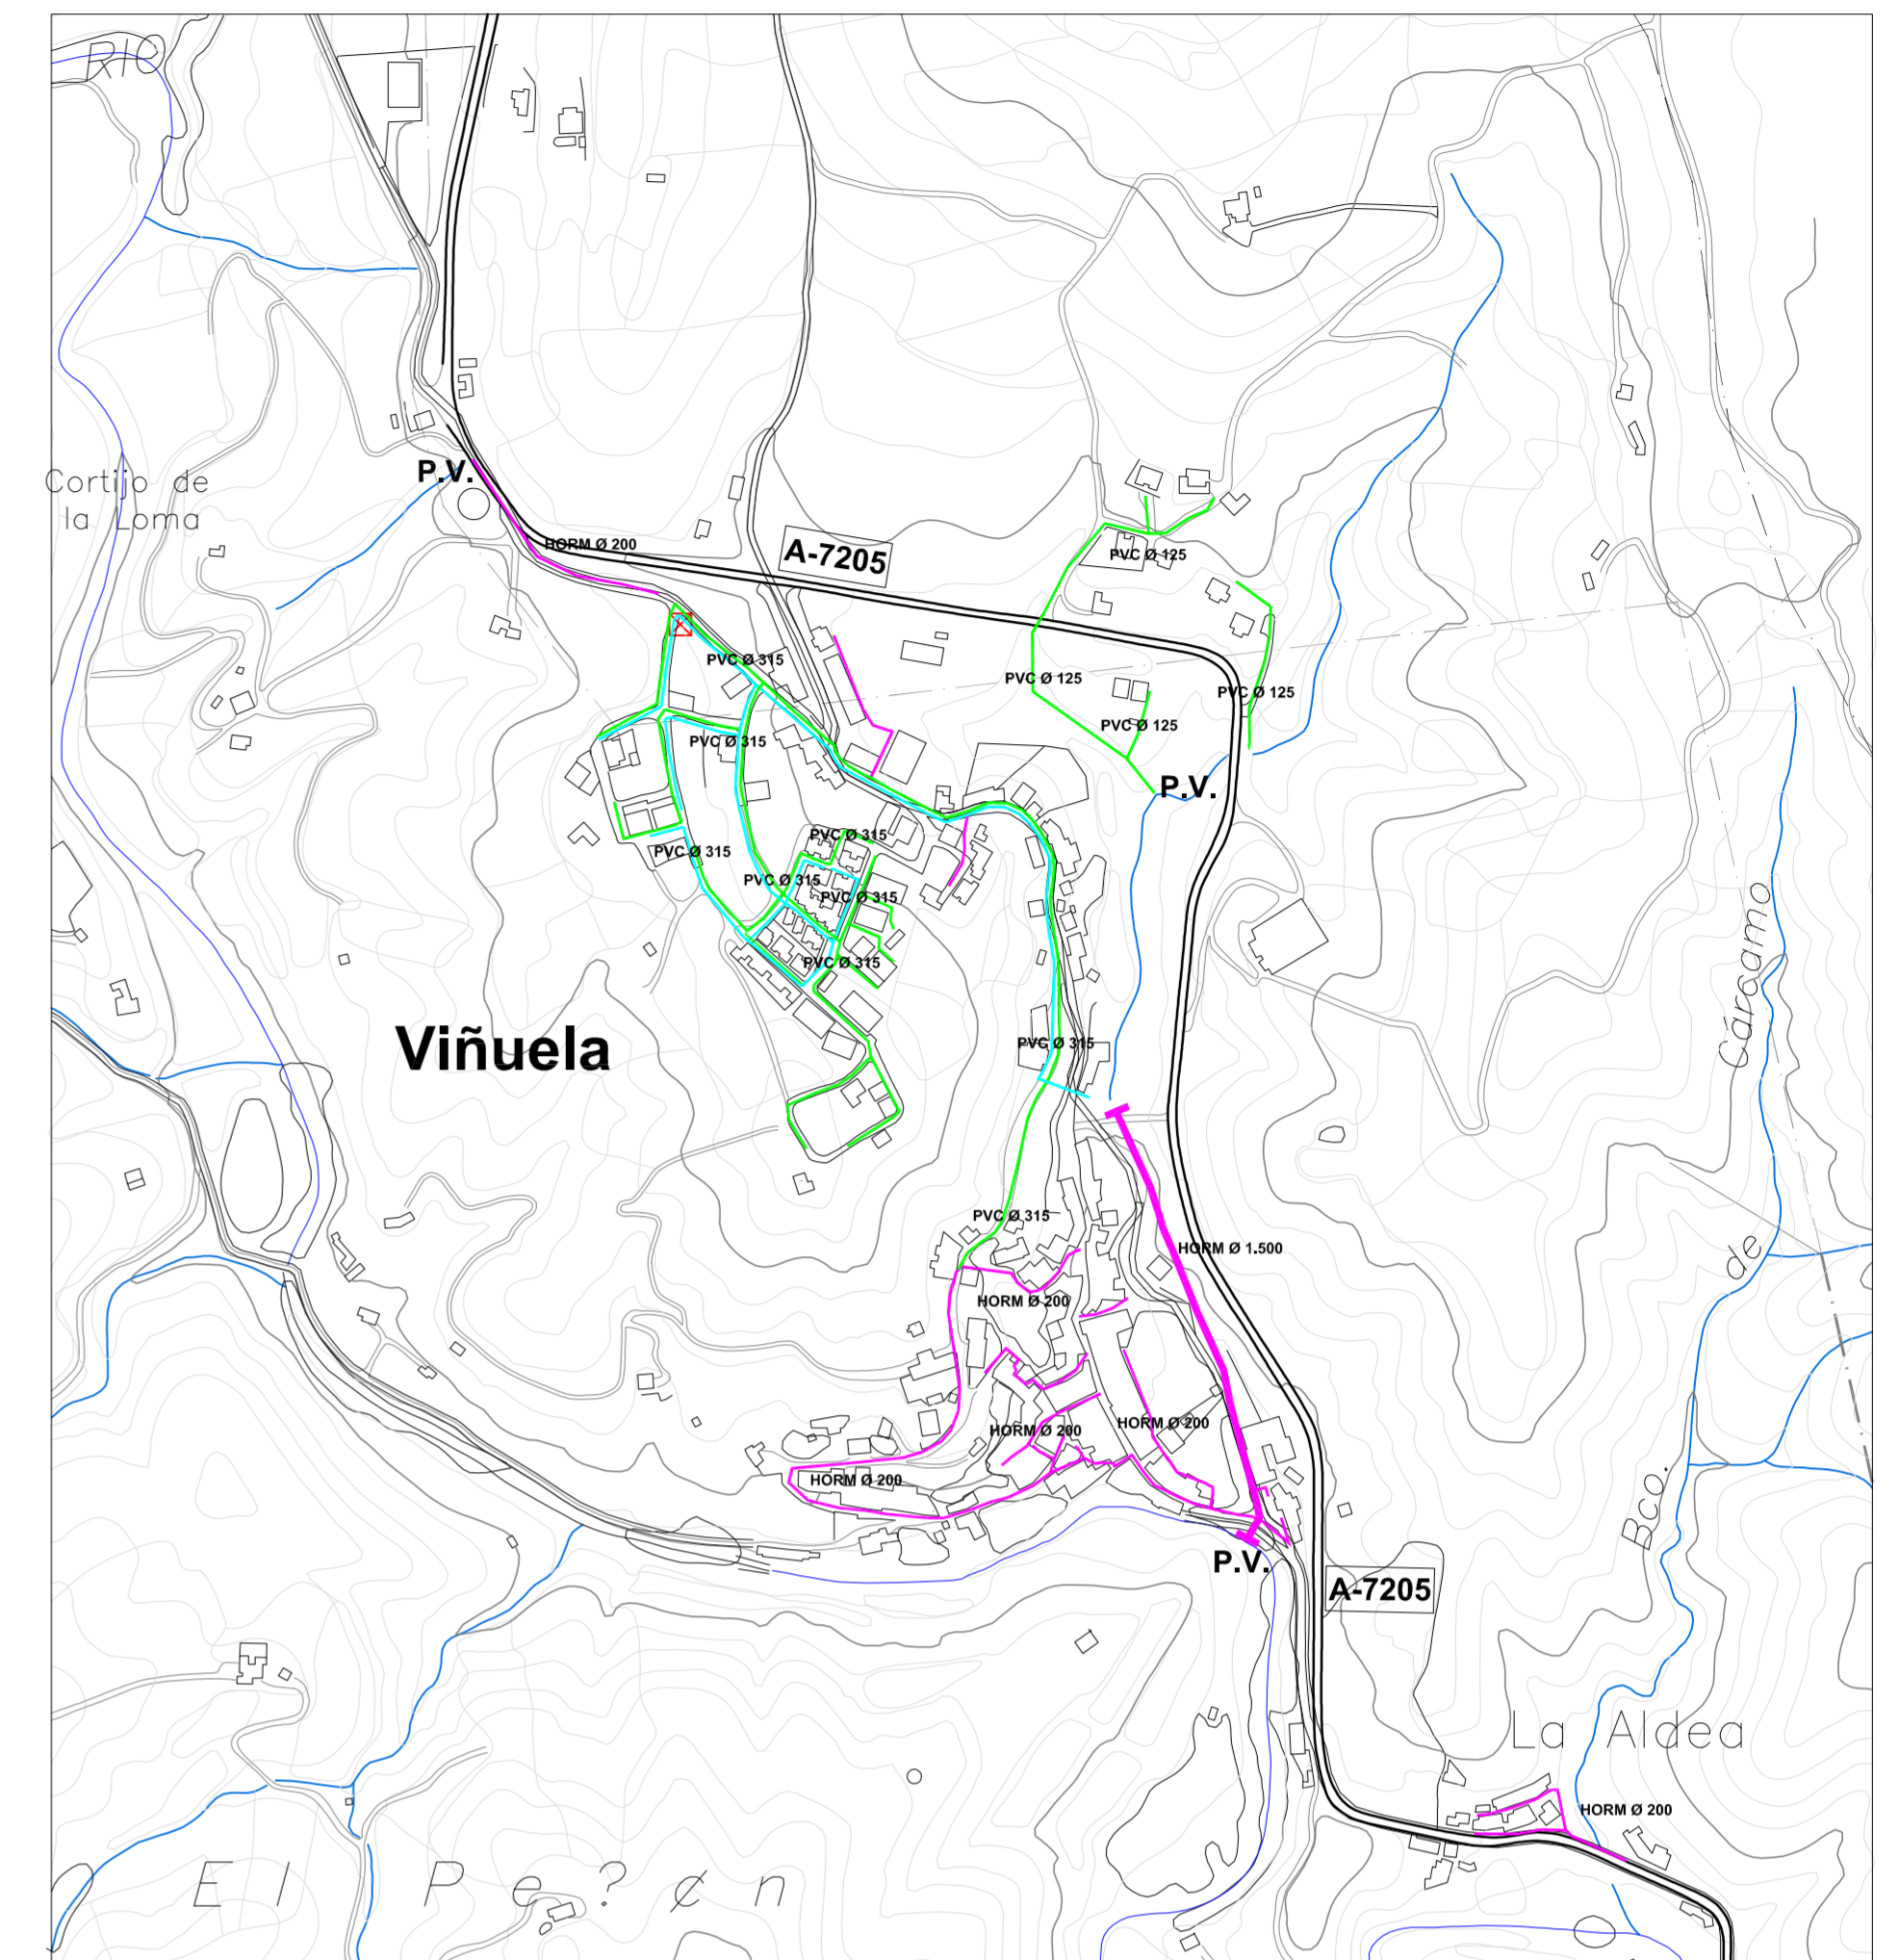

Lomas Sabato

LEYENDA	
	COLECTOR GENERAL EJECUTADO
	RED GENERAL PVC
	RED GENERAL PVC (Pluviales)
	RED GENERAL HORMIGÓN
	PUNTO DE VERTIDO

Cortijos Romero

Villas del Lago

La Viñuela

Los Romanes Las Casillas Los Castillejos Urb. Ana Maria

Mirador del Embalse

Pequeña Axarquía