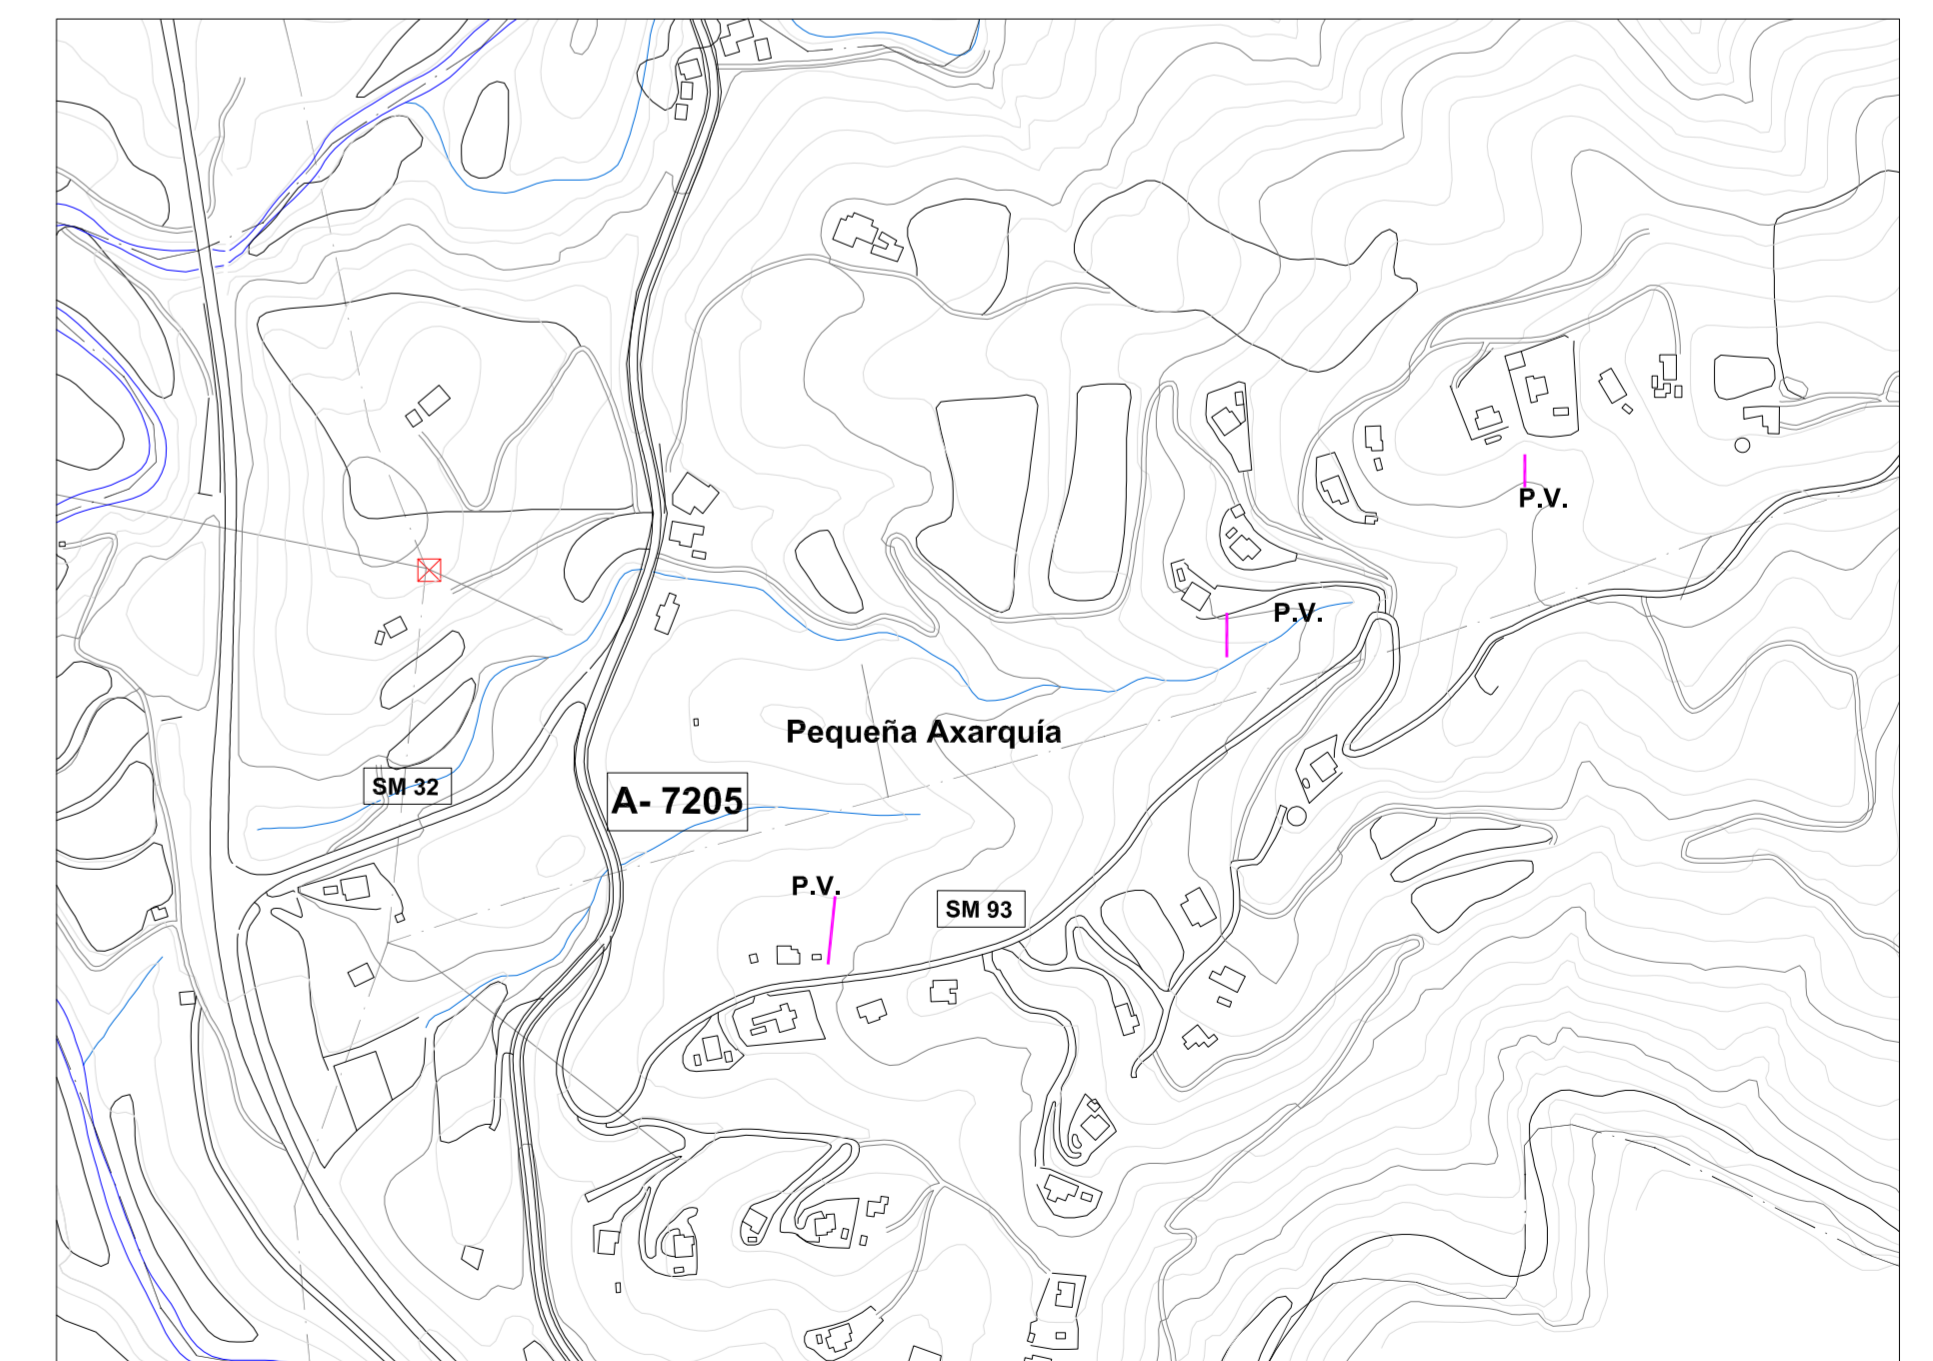

Lomas Sabato

LEYENDA	
	COLECTOR GENERAL EJECUTADO
	RED GENERAL PVC
	RED GENERAL PVC (Pluviales)
	RED GENERAL HORMIGÓN
	PUNTO DE VERTIDO

Cortijos Romero

Villas del Lago

La Viñuela

Los Romanes Las Casillas Los Castillejos Urb. Ana Maria

Mirador del Embalse

Pequeña Axarquía