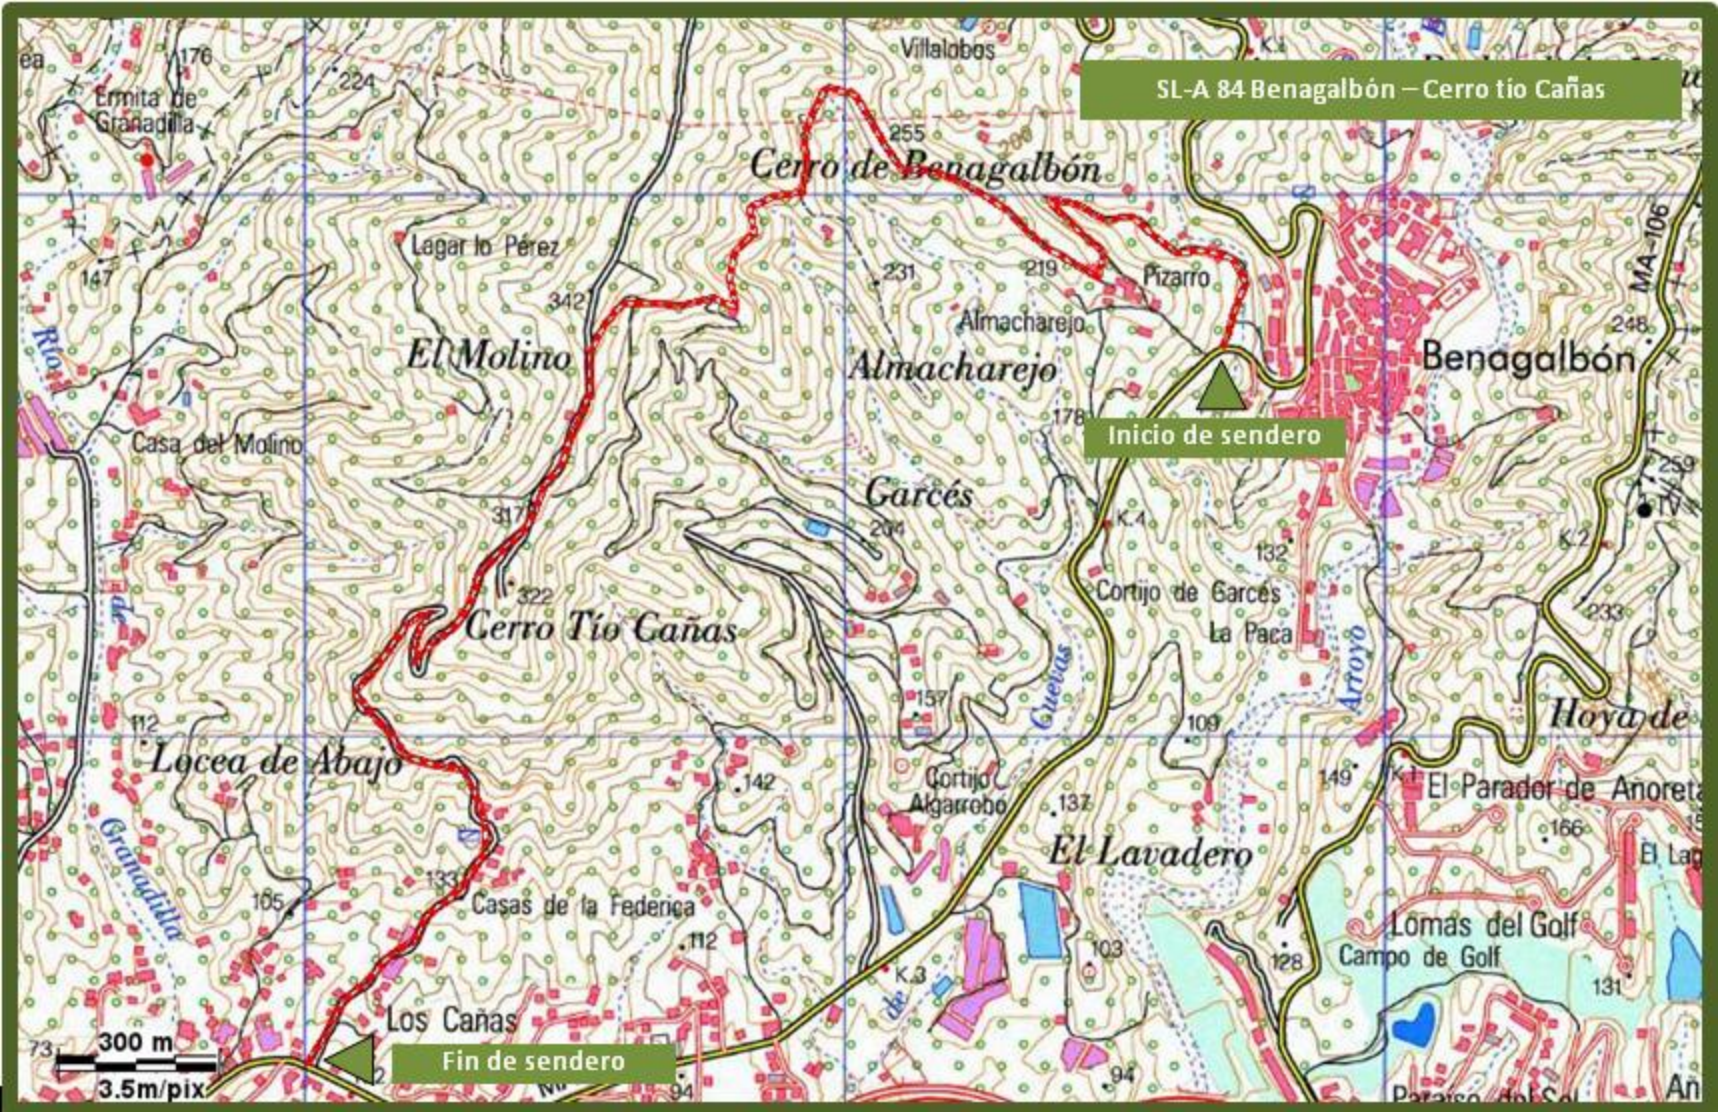

SL-A 84 Benagalbón – Cerro tío Cañas

Cerro de Benagalbón

El Molino

Almacharejo

Benagalbón

Cerro Tío Cañas

Garcés

Inicio de sendero

Locea de Abajo

El Lavadero

Hoya de

Los Cañas

Fin de sendero