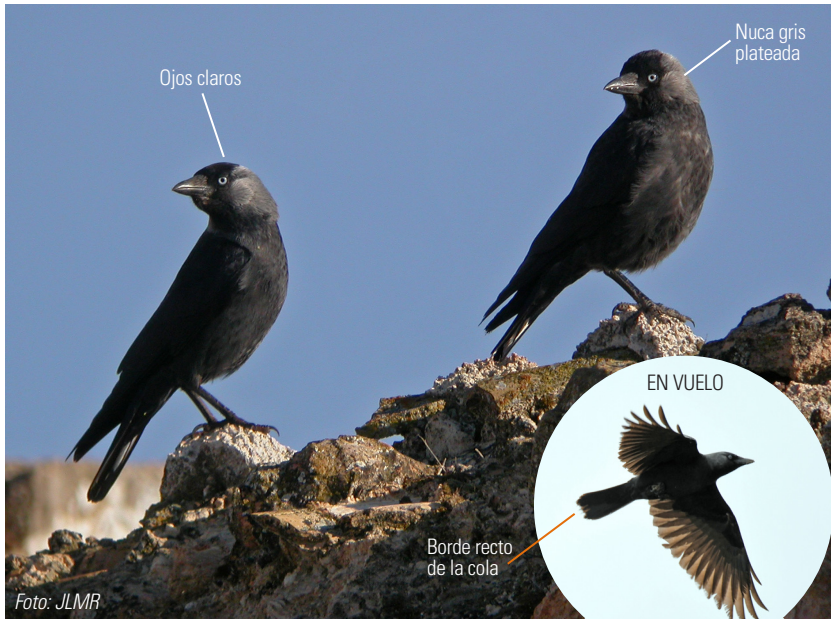

Grajilla

Corvus monedula

IDENTIFICACIÓN: Paseriforme voluminoso de plumaje completamente negro con la nuca levemente plateada. Los ojos son de un color azul muy pálido, casi blancos. Cola corta y, en vuelo, de borde recto. Pico negro, sólido y fuerte, algo cónico. Tarsos largos, fuertes y negros. Machos y hembras prácticamente idénticos y jóvenes muy parecidos.

Es la especie de córvido negro más pequeña de nuestra región y la única con la nuca gris y ojos claros.

DÓNDE VERLA: En casi todas las paredes calizas de El Chorro y tajos fluviales.

ESTATUS: Residente

CUÁNDO VERLA: E F M A M Y J J L A S O N D

BOSQUE

MATORRAL

ZONAS HUMANIZADAS

ROQUEDO

RIBERA

PANTANO