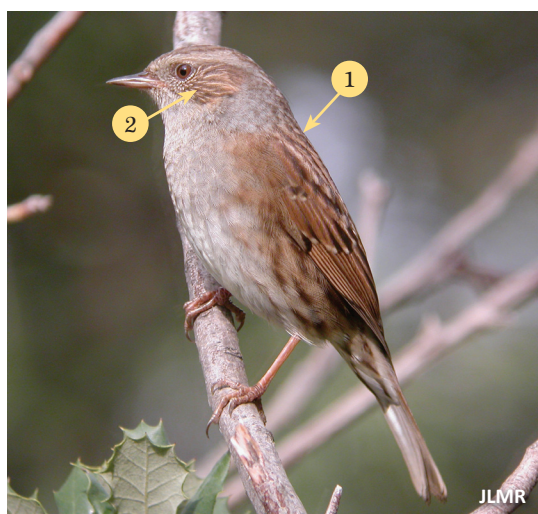

# ACENTOR COMÚN

*Prunella modularis*

## IDENTIFICACIÓN

Ave de tamaño similar a un gorrión. La cabeza es gris, destacando sobre el dorso, de color marrón con estrías negras **1**. Las plumas auriculares son pardas, también finamente estriadas **2** y presenta un moteado blanco en las plumas cobertoras **3** que forman una barra muy fina. Tiene el pico fino y corto y las patas rojizas. No es un ave fácil de observar, pero su reclamo agudo y corto puede ser de gran ayuda para localizarlo e identificarlo.

## ESPECIES SIMILARES

Se puede confundir con el acentor alpino, que es bastante más robusto que el común y suele desplazarse sobre terrenos pedregosos abiertos y presenta la garganta blanca.

## DÓNDE VERLA

Especie de ocurrencia sólo invernial. Habita en zonas forestales con densa vegetación, sobre todo de media y alta montaña.