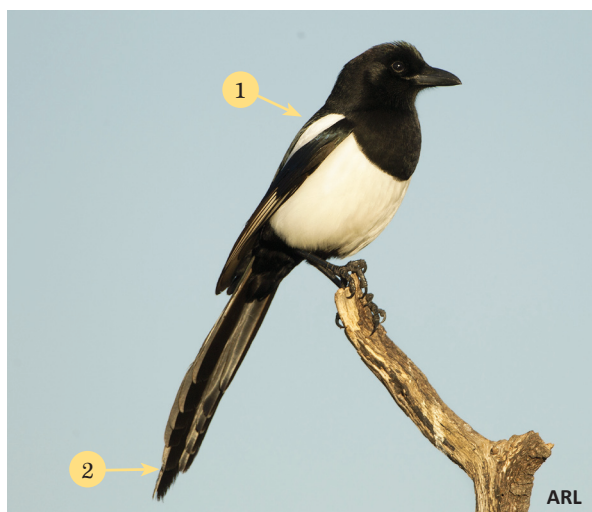

Familia Corvidae

# URRACA

*Pica pica*

## IDENTIFICACIÓN

Paseriforme grande y de aspecto inconfundible. El plumaje de las partes superiores es negro con reflejos metálicos verdes y azulados. Muestra manchas blancas en los hombros **1** y unas primarias blancas que sólo son perceptibles en vuelo. La garganta y el pecho son también negros, mientras que el vientre es blanco y el bajo vientre negro. La cola es muy larga y con el extremo en forma de cuña **2**. El pico es muy fuerte, recto y negro. Los tarsos son largos y negros. Ambos sexos son iguales y los jóvenes también son muy parecidos.

## ESPECIES SIMILARES

La especie más parecida es el rabilargo, pero éste es de menor tamaño y un color azulado mate que la urraca no tiene.