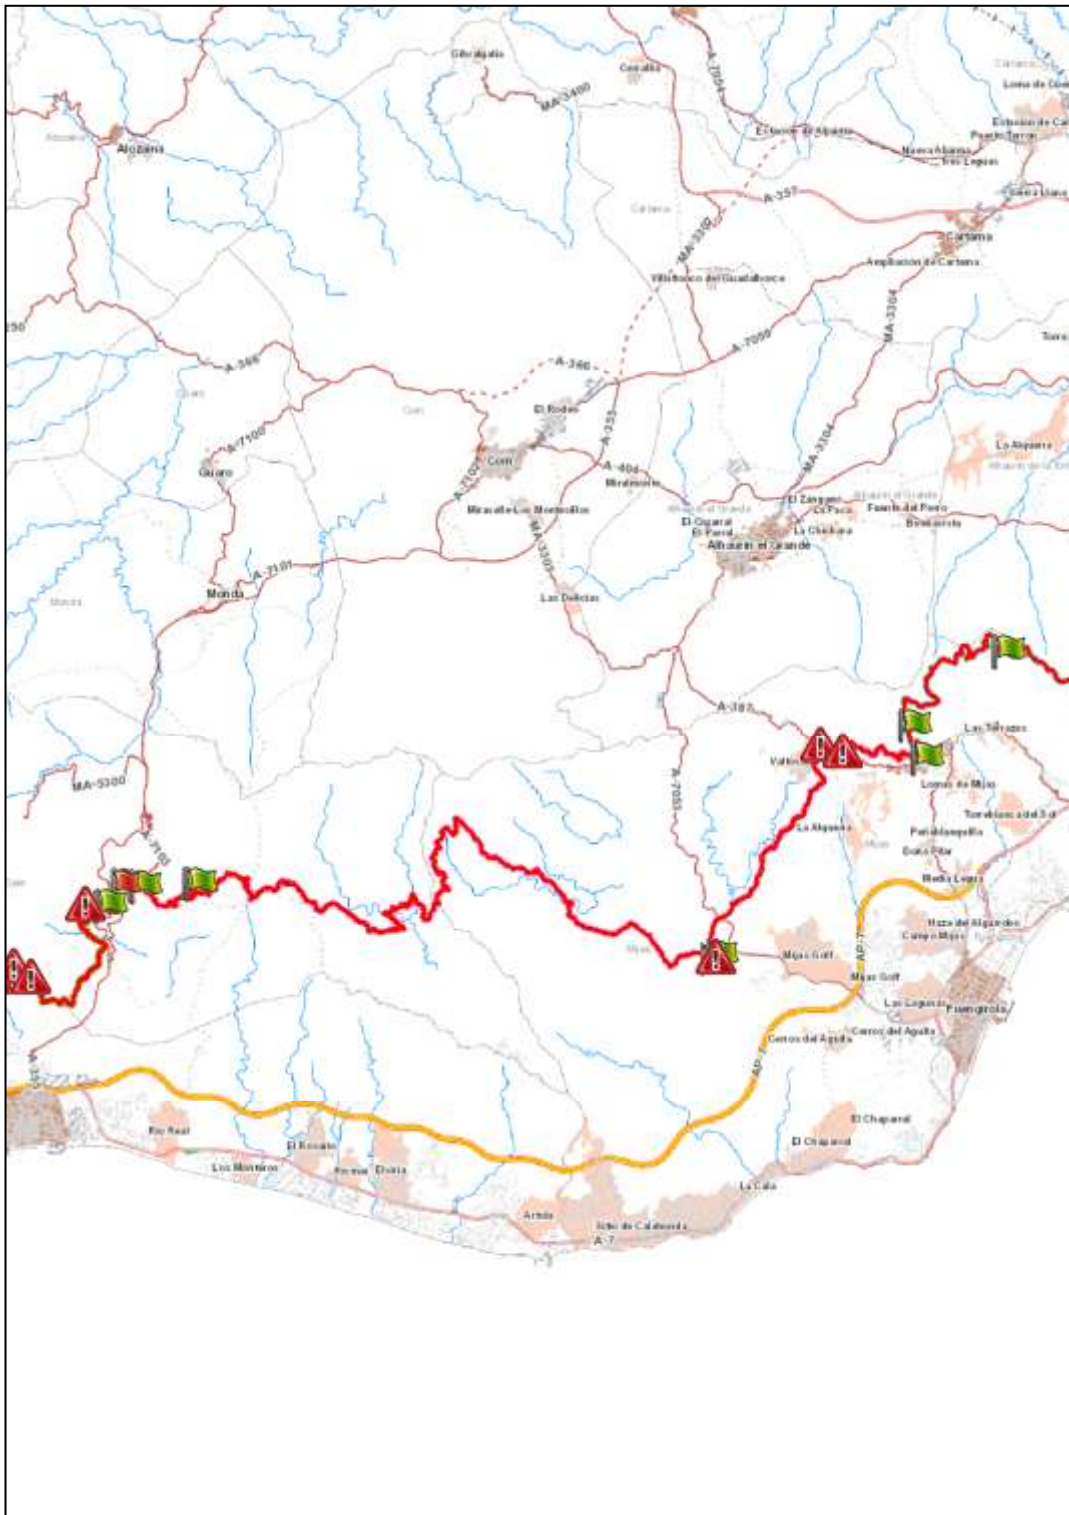

➤ MAPA ETAPA 32: Identificación por Tramos/ nivel de accesibilidad para PMR.

TRAMO Nº 3: CARRIL HORMIGONADO – INICIO DE SENDA (LOS AREANALAES)
LONGITUD TRAMO: 24,2 km.
DESCRIPCIÓN GENERAL: El tramo 3 comienza al finalizar la CU del Calvario (fin del carril hormigonado) y finaliza en la zona de los Areanalaes. ACCESOS: Inicio Tramo con vehículos: por carretera A-7103, calle Carretera y CU del Calvario. Fin tramo con vehículos: por carretera A-7053.
NIVEL DE DIFICULTAD: MEDIA - ALTA
CRITERIOS DE DIFICULTAD:
PENDIENTE: Zonas con pendientes pronunciadas. TIPO TERRENO/ PAVIMENTO: El recorrido del tramo 3 transcurre por carril compactado. IRREGULARIDADES: Zonas con irregularidades en el terreno. En épocas de lluvia, puede haber problemas de encharcamiento en algunas zonas, al carecer de sistemas de drenaje o cunetas y provocar la aparición de mayores irregularidades y desniveles en el terreno. En las zonas de cruce de arroyo, en épocas de lluvia, aparecerán mayores irregularidades y desniveles. ANCHO DE PASO: El ancho libre de paso durante el recorrido es superior a 120 cm. SEÑALIZACIÓN: Marcas de continuidad, dirección equivocada, balizas sendero, señales de ubicación y direccionales, murales y paneles informativos inicio y final de etapa. Los paneles no disponen de referencias táctiles o sonoras para personas con discapacidad visual y auditiva. PELIGROSIDAD: Cruce arroyo del Majar de Hinojo. Cruce arroyo del Laurel. Cruce arroyo de las Pasadas.
NIVEL DE ACCESIBILIDAD PARA DISCAPACIDAD FÍSICA: NO ACCESIBLE
NIVEL DE ACCESIBILIDAD PARA DISCAPACIDAD VISUAL: NO ACCESIBLE
NIVEL DE ACCESIBILIDAD PARA DISCAPACIDAD AUDITIVA: PRACTICABLE (*precaución en las zonas indicadas con peligrosidad; se aconseja ir con acompañante).
NIVEL DE ACCESIBILIDAD PARA DISCAPACIDAD COGNITIVA: NO ACCESIBLE