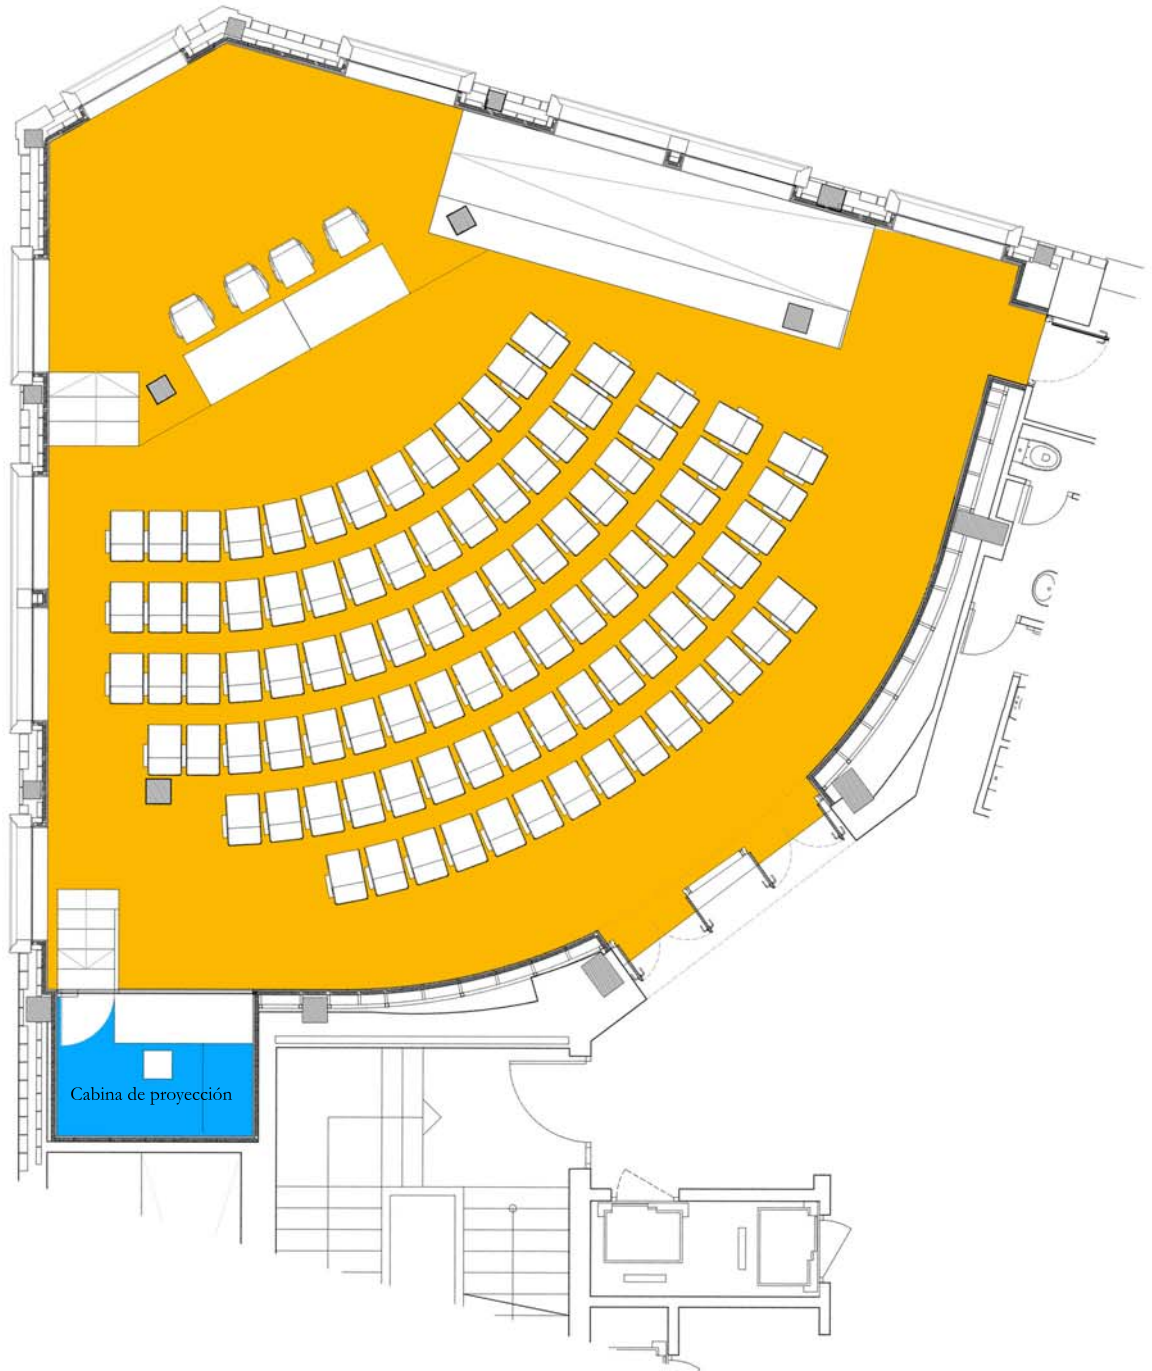

Información

- Imágenes
- Planos:
 1. Situación planta segunda
 2. Distribución y aforo

Sala Oyarzábal
[Palacio Provincial]

Innovación social, participación y cooperación internacional

Sala Oyarzábal
[situación planta segunda]

Innovación social, participación y cooperación internacional

Sala Oyarzábal
[distribución y aforo]

Innovación social, participación y cooperación internacional

Superficies y capacidad
Sala: 137,37 m²
Cabina: 5,59 m²
Aforo: **95**